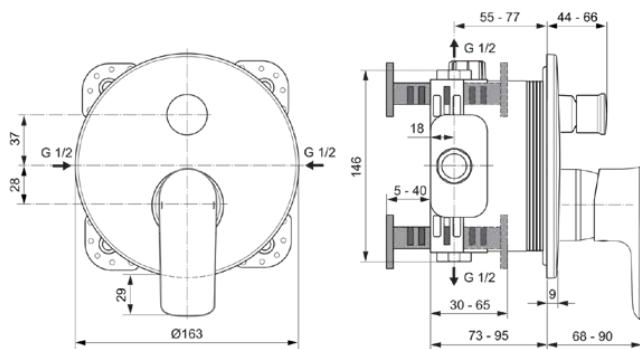

CONNECT AIR

A7035AA

CONNECT AIR | Badearmatur UP Bausatz 2 163x68x192 mm in chrom, Kit 1 required (A1000), 23.0 l/min (3 bar) | Click-Technologie, EPD, SmartShine Oberfläche

Bild & Zeichnung

Allgemeine Informationen

Produktkategorie:	Badearmaturen
Produktart:	Badearmatur UP Bausatz 2
Marke:	Ideal Standard
Kollektion:	CONNECT AIR
Designer:	Ideal Standard
Colour:	AA - Chrom
Oberflächenveredelung:	glänzend
Höhe (mm):	192
Breite (mm):	163
Ausladung (mm):	68 - 90
Befestigungsart:	Kit 1 benötigt
Empfohlenes Unterputz-Kit:	A1000
Nettogewicht (kg):	1.03
EAN Code:	4015413342148

Produktspezifikationen

Anzahl der Rosette(n):	1
Anzahl der Griffe:	1
Farbcode:	AA
Farbbeschreibung:	chrom
Cool Body Technologie:	Nein
Absperrbare S-Anschlüsse:	Nein
Einstellbar Spülzeit:	Nein
Griffposition:	Vorderseite
Material:	Metall
Material der Rosette(n):	Kunststoff
Materialspezifikation:	Messing
Maximaler Durchfluss bei 3 bar (l/min):	23.0