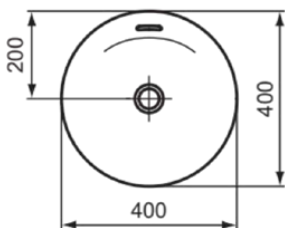

IPALYSS

E1413X9

IPALYSS | Schale 400x400x145 mm in salbeigrün, ohne Hahnloch, mit Überlauf | Diamatec, Platzsparender Waschtisch

Bild & Zeichnung

Allgemeine Informationen

Produktkategorie:	Waschtische
Produktart:	Schale
Marke:	Ideal Standard
Kollektion:	IPALYSS
Designer:	Studio Levien
Farbe:	X9 - Salbeigrün
Oberflächenveredelung:	satın
Höhe (mm):	145
Breite (mm):	400
Ausladung (mm):	400
Nettogewicht (kg):	7.50
EAN Code:	5017830542841

Im Lieferumfang enthaltene Produkte

D570967: EXPRESSION | Befestigungsset in neutral

Features

Diamatec

Platzsparender Waschtisch

Downloads

- [Installation Guide](#)

Produktstandards & Zertifikate

IPALYSS

E1413X9

IPALYSS | Schale 400x400x145 mm in salbeigrün, ohne Hahnloch, mit Überlauf | Diamatec, Platzsparender Waschtisch

Produktspezifikationen

Form des Überlaufs:	Geschlitzt
Mit Rückwand:	Nein
Mit Verschlussstopfen:	Nein
Mit Überlauf:	Ja
Mit Siphon:	Nein
Montageart:	Aufgesetzt