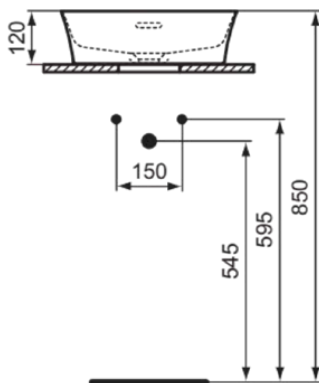

IPALYSS

E1413X9

IPALYSS | Schale 400x400x145 mm in salbeigrün, ohne Hahnloch, mit Überlauf | Diamatec, Platzsparender Waschtisch

Bild & Zeichnung

Allgemeine Informationen

Produktkategorie:	Waschtische
Produktart:	Schale
Marke:	Ideal Standard
Kollektion:	IPALYSS
Designer:	Studio Levien
Farbe:	X9 - Salbeigrün
Oberflächenveredelung:	satın
Höhe (mm):	145
Breite (mm):	400
Ausladung (mm):	400
Nettogewicht (kg):	7.50
EAN Code:	5017830542841

Im Lieferumfang enthaltene Produkte

D570967: EXPRESSION | Befestigungsset in neutral

Features

Diamatec

Platzsparender Waschtisch

Downloads

- [Installation Guide](#)

Produktstandards & Zertifikate

IPALYSS

E1413X9

IPALYSS | Schale 400x400x145 mm in salbeigrün, ohne Hahnloch, mit Überlauf | Diamatec, Platzsparender Waschtisch

Produktspezifikationen

Form des Überlaufs:	Geschlitzt
Mit Rückwand:	Nein
Mit Verschlussstopfen:	Nein
Mit Überlauf:	Ja
Mit Siphon:	Nein
Montageart:	Aufgesetzt