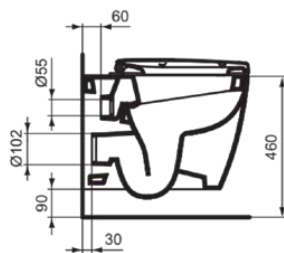

## E6075MA

CONNECT FREEDOM | Wand-WC 360x540x340 mm in weiß, CL1 Vollspülung 4.5 - 6 l/min, horizontaler Ablauf | CL1, CL2, IdealPlus

### Allgemeine Informationen

Produktkategorie:	Toiletten
Produktart:	Wand-WC
Marke:	Ideal Standard
Kollektion:	CONNECT FREEDOM
Designer:	Studio Levien
Colour:	MA - Weiß
Oberflächenveredelung:	glänzend
Maximale Höhe (mm):	340
Maximale Breite (mm):	360
Ausladung (mm):	540
Befestigungsart:	Befestigungsschrauben
Nettogewicht (kg):	19.00
EAN Code:	5017830471073