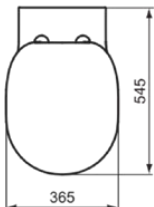

## E6075MA

CONNECT FREEDOM | Wand-WC 360x540x340 mm in weiß, CL1 Vollspülung 4.5 - 6 l/min, horizontaler Ablauf | CL1, CL2, IdealPlus

### Allgemeine Informationen

Produktkategorie:	Toiletten
Produktart:	Wand-WC
Marke:	Ideal Standard
Kollektion:	CONNECT FREEDOM
Designer:	Studio Levien
Colour:	MA - Weiß
Oberflächenveredelung:	glänzend
Maximale Höhe (mm):	340
Maximale Breite (mm):	360
Ausladung (mm):	540
Befestigungsart:	Befestigungsschrauben
Nettogewicht (kg):	19.00
EAN Code:	5017830471073