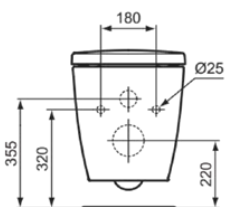

## E6075MA

CONNECT FREEDOM | Wand-WC 360x540x340 mm in weiß, CL1 Vollspülung 4.5 - 6 l/min, horizontaler Ablauf | CL1, CL2, IdealPlus

### Allgemeine Informationen

Produktkategorie:	Toiletten
Produktart:	Wand-WC
Marke:	Ideal Standard
Kollektion:	CONNECT FREEDOM
Designer:	Studio Levien
Colour:	MA - Weiß
Oberflächenveredelung:	glänzend
Maximale Höhe (mm):	340
Maximale Breite (mm):	360
Ausladung (mm):	540
Befestigungsart:	Befestigungsschrauben
Nettogewicht (kg):	19.00
EAN Code:	5017830471073