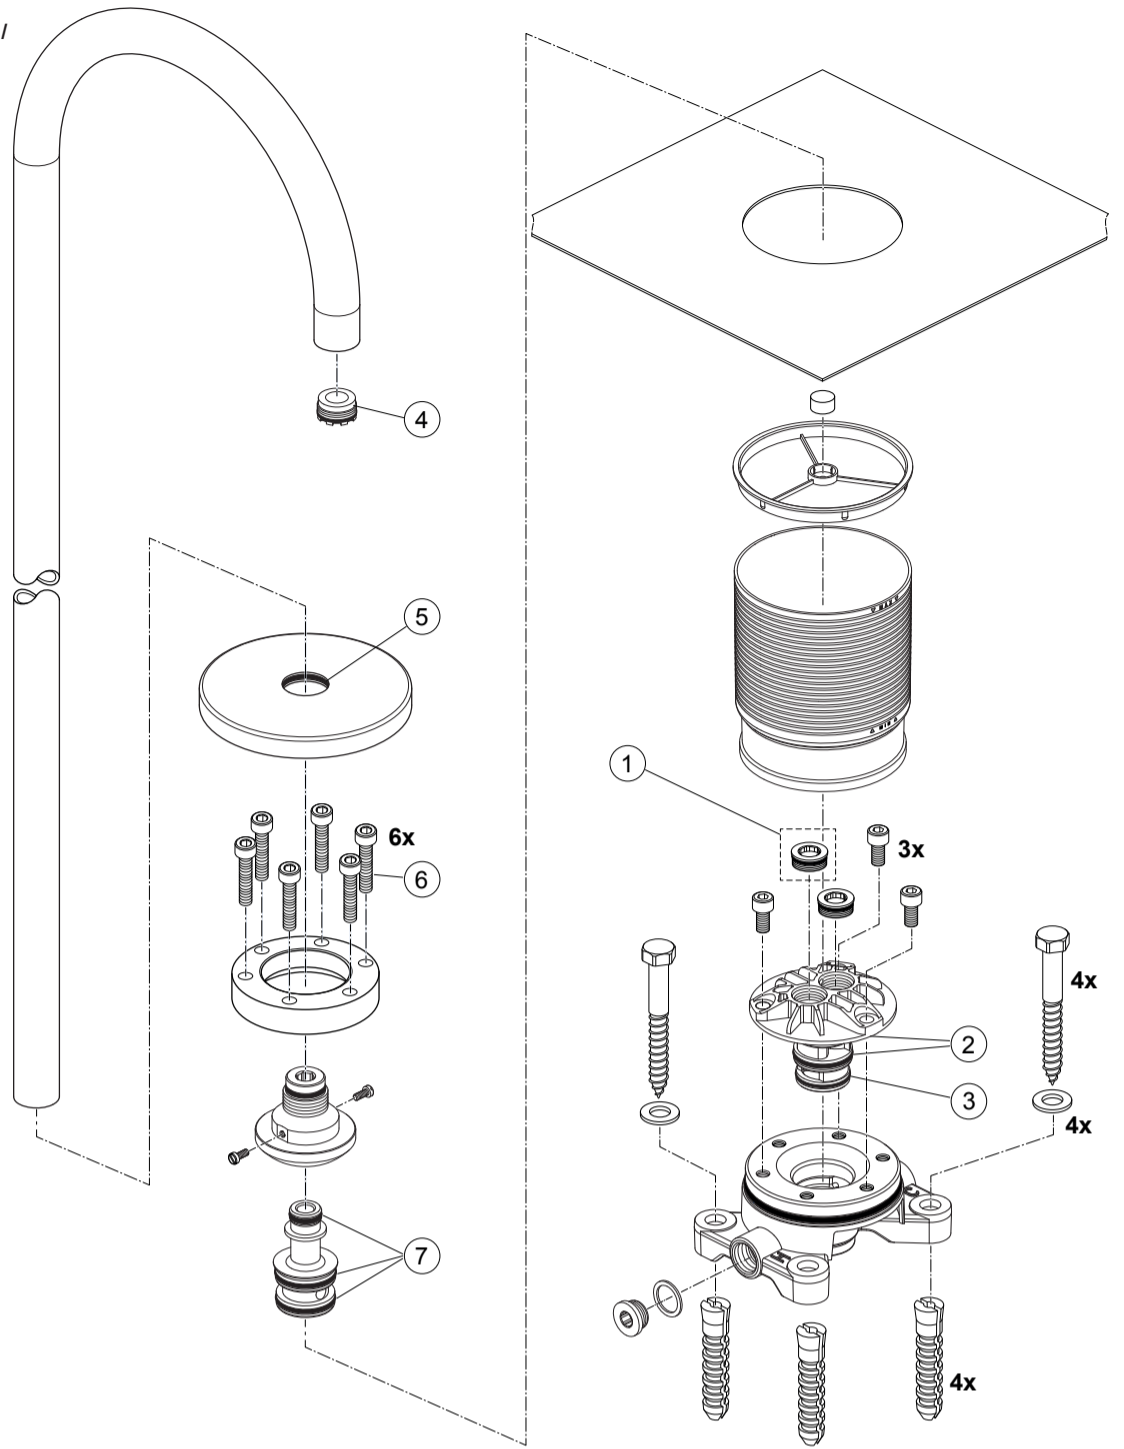

Spare Parts / Ersatzteile / Pièces de recharge / Pezzi di Ricambio / Piezas de requesto /  
 Parte de reposição / Reserveonderdelen / Reservdelar / Reservedeler / Varaosat /  
 Vraosat / Varahlutir / Ανταλλακτικά / Yedek Parçalar / Náhradní díly / Náhradné diely /  
 Nadomestni deli / Резервни части / Запчасти / Części Zapasowe / Piese de schimb  
 / Rendelhető alkatrészek / Запасні частини / Reservni delovi / Резервни делови /  
 Резервни делови / Atsarginių dalių / Tellitavad varuosad / Rezervju daļu

Pos.	Part No.
1	A 963 548 NU
2	N 960 006 NU
3	A 961 667 NU
4	A 960 395 NU
5	A 960 071 NU
6	A 960 242 NU
7	A 861 497 NU

Ideal Standard

Joy  
A 7387 ..

1024 / A 868 681

Ideal Standard International NV  
 Corporate Village – Gent Building  
 Da Vincilaan 2  
 1935 Zaventem  
 Belgium  
<https://www.idealstandard.com>