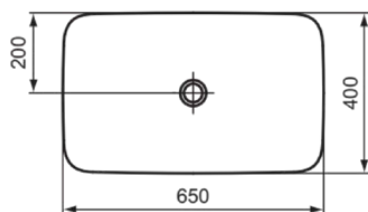

IPALYSS

E1886V6

IPALYSS | Schale 650x400x120 mm in granatapfel, ohne Hahnloch, ohne Überlauf | Diamatec, Platzsparender Waschtisch

Bild & Zeichnung

Allgemeine Informationen

Produktkategorie:	Waschtische
Produktart:	Schale
Marke:	Ideal Standard
Kollektion:	IPALYSS
Designer:	Studio Levien
Farbe:	V6 - Granatapfel
Oberflächenveredelung:	satin
Höhe (mm):	120
Breite (mm):	650
Ausladung (mm):	400
Nettogewicht (kg):	10.00
EAN Code:	5017830542902

- [Installation Guide](#)

Produktstandards & Zertifikate

Normen:	EN 14688
Leistungserklärung (DoP):	CL25

Produktspezifikationen

Farbcode:	V6
Farbbeschreibung:	granatapfel
Diamatec Technologie:	Ja
Geschliffene Rückseite(n):	Nein
Geschliffene Unterseite:	Ja
Barrierefreies Produkt:	Nein
Mit Kettenöse:	Nein
Material:	Keramik
Materialspezifikation:	Diamatec
Anzahl von Hahnlöchern je Waschbecken:	0
Anzahl von Waschbecken:	1
Sichtbarer Überlauf:	Nein
PVD Technologie:	Nein
Ablagefläche:	Ohne

IPALYSS

E1886V6

IPALYSS | Schale 650x400x120 mm in granatapfel, ohne Hahnloch, ohne Überlauf | Diamatec, Platzsparender Waschtisch

Produktspezifikationen

Oberflächenveredelung:	satin
Mit Rückwand:	Nein
Mit Verschlussstopfen:	Nein
Mit Überlauf:	Nein
Mit Siphon:	Nein
Montageart:	Aufgesetzt