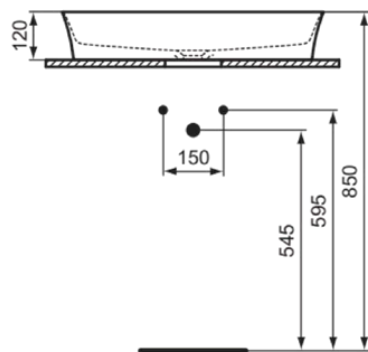

IPALYSS

E1886V6

IPALYSS | Schale 650x400x120 mm in granatapfel, ohne Hahnloch, ohne Überlauf | Diamatec, Platzsparender Waschtisch

Bild & Zeichnung

Allgemeine Informationen

Produktkategorie:	Waschtische
Produktart:	Schale
Marke:	Ideal Standard
Kollektion:	IPALYSS
Designer:	Studio Levien
Farbe:	V6 - Granatapfel
Oberflächenveredelung:	satin
Höhe (mm):	120
Breite (mm):	650
Ausladung (mm):	400
Nettogewicht (kg):	10.00
EAN Code:	5017830542902

- [Installation Guide](#)

Produktstandards & Zertifikate

Normen:	EN 14688
Leistungserklärung (DoP):	CL25

Produktspezifikationen

Farbcode:	V6
Farbbeschreibung:	granatapfel
Diamatec Technologie:	Ja
Geschliffene Rückseite(n):	Nein
Geschliffene Unterseite:	Ja
Barrierefreies Produkt:	Nein
Mit Kettenöse:	Nein
Material:	Keramik
Materialspezifikation:	Diamatec
Anzahl von Hahnlöchern je Waschbecken:	0
Anzahl von Waschbecken:	1
Sichtbarer Überlauf:	Nein
PVD Technologie:	Nein
Ablagefläche:	Ohne

IPALYSS

E1886V6

IPALYSS | Schale 650x400x120 mm in granatapfel, ohne Hahnloch, ohne Überlauf | Diamatec, Platzsparender Waschtisch

Produktspezifikationen

Oberflächenveredelung:	satin
Mit Rückwand:	Nein
Mit Verschlussstopfen:	Nein
Mit Überlauf:	Nein
Mit Siphon:	Nein
Montageart:	Aufgesetzt