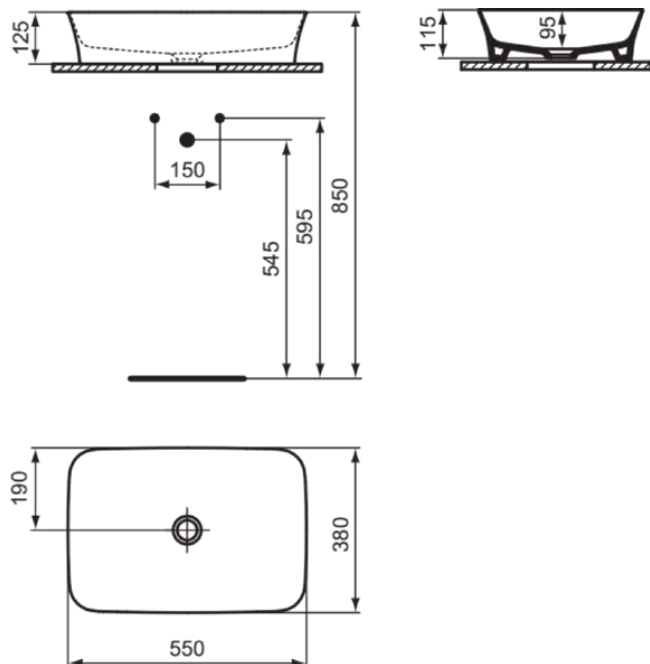

IPALYSS

E2076X9

IPALYSS | Schale 550x380x145 mm in salbeigrün, ohne Hahnloch, ohne Überlauf | Diamatec, Platzsparender Waschtisch

Bild & Zeichnung

Allgemeine Informationen

Produktkategorie:	Waschtische
Produktart:	Schale
Marke:	Ideal Standard
Kollektion:	IPALYSS
Designer:	Studio Levien
Farbe:	X9 - Salbeigrün
Oberflächenveredelung:	satin
Höhe (mm):	145
Breite (mm):	550
Ausladung (mm):	380
Nettogewicht (kg):	7.50
EAN Code:	5017830543558

Normen:	EN 14688
Leistungserklärung (DoP):	CL00

Produktspezifikationen

Farbcode:	X9
Farbbeschreibung:	salbeigrün
Diamatec Technologie:	Ja
Geschliffene Rückseite(n):	Nein
Geschliffene Unterseite:	Ja
Barrierefreies Produkt:	Nein
Mit Kettenöse:	Nein
Material:	Keramik
Materialspezifikation:	Diamatec
Anzahl von Hahnlöchern je Waschbecken:	0
Anzahl von Waschbecken:	1
Sichtbarer Überlauf:	Nein
PVD Technologie:	Nein
Ablagefläche:	Ohne

IPALYSS

E2076X9

IPALYSS | Schale 550x380x145 mm in salbeigrün, ohne Hahnloch, ohne Überlauf | Diamatec, Platzsparender Waschtisch

Produktspezifikationen

Oberflächenveredelung:	satin
Mit Rückwand:	Nein
Mit Verschlussstopfen:	Nein
Mit Überlauf:	Nein
Mit Siphon:	Nein
Montageart:	Aufgesetzt