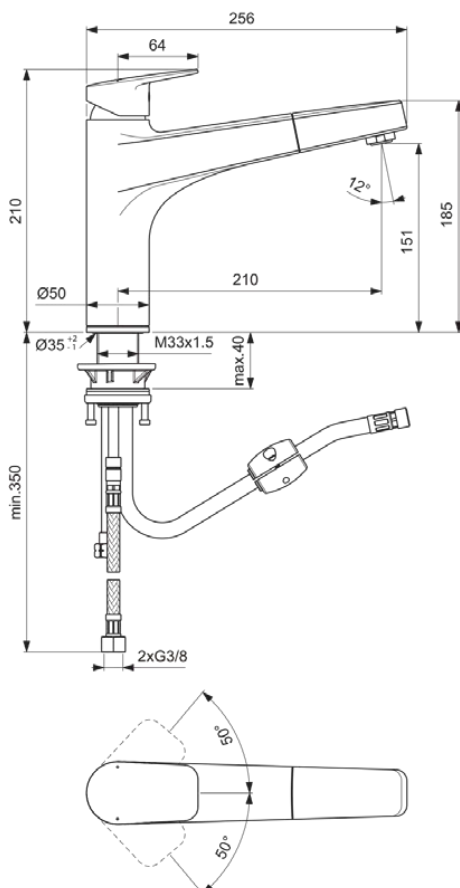

CERAPLAN

BD331AA

CERAPLAN | Küchenarmatur 50x256x210 mm, 210 mm vertikaler Abstand bis Mitte Auslauf in chrom, 9 l/min (3 bar) | EasyFix, Click-Technologie, EPD, FirmaFlow, Herausziehbare Handbrause, SmartShine Oberfläche

Bild & Zeichnung

Allgemeine Informationen

Produktkategorie:	Küchenarmaturen
Produktart:	Küchenarmatur
Marke:	Ideal Standard
Kollektion:	CERAPLAN
Designer:	Palomba Serafini Associati
Farbe:	AA - Chrom
Oberflächenveredelung:	glänzend
Höhe (mm):	210
Breite (mm):	50
Ausladung (mm):	256
Befestigungsart:	EasyFix
Nettogewicht (kg):	2.81
EAN Code:	3800861104926

- [EPD](#)
- [Declaration of Conformity](#)
- [Installation Guide](#)
- [Spare Parts List](#)

Produktstandards & Zertifikate

Normen: EN 248 | DIN 4109 | EN 817

Produktspezifikationen

Anzahl der Rosette(n):	1
Anzahl der Griffe:	1
BlueStart Technologie:	Nein
Farbcode:	AA
Farbbeschreibung:	chrom
Cool Body Technologie:	Nein
Easy-Fix Technologie:	Ja
FirmaFlow Kartusche:	Ja
Griffposition:	Oben
Niederdruckmodell:	Nein
Material:	Metall
Materialspezifikation:	Messing