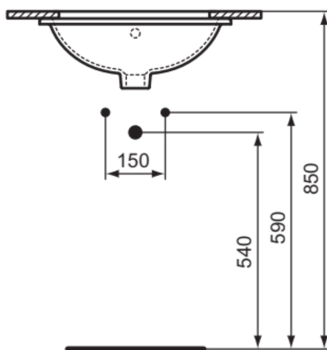

CONNECT

E504601

CONNECT | Unterbauwaschtisch 480x350x175 mm in weiß glänzend, ohne Hahnloch, mit Überlauf | Platzsparender Waschtisch

Bild & Zeichnung

Allgemeine Informationen

Produktkategorie:	Waschtische
Produktart:	Unterbauwaschtisch
Marke:	Ideal Standard
Kollektion:	CONNECT
Designer:	Ideal Standard
Colour:	01 - Weiß Glänzend
Oberflächenveredelung:	glänzend
Maximale Höhe (mm):	175
Maximale Breite (mm):	480
Ausladung (mm):	350
Nettogewicht (kg):	5.94
EAN Code:	5017830446873

CONNECT

E504601

CONNECT | Unterbauwaschtisch 480x350x175 mm in weiß glänzend, ohne Hahnloch, mit Überlauf | Platzsparender Waschtisch

Produktspezifikationen

Mit Siphon:	Nein
Befestigungsmaterial im Lieferumfang enthalten:	Ja
Montageart:	Aufgesetzt