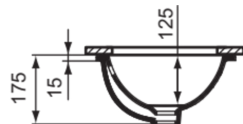

CONNECT

E504601

CONNECT | Unterbauwaschtisch 480x350x175 mm in weiß glänzend, ohne Hahnloch, mit Überlauf | Platzsparender Waschtisch

Bild & Zeichnung

Allgemeine Informationen

Produktkategorie:	Waschtische
Produktart:	Unterbauwaschtisch
Marke:	Ideal Standard
Kollektion:	CONNECT
Designer:	Ideal Standard
Colour:	01 - Weiß Glänzend
Oberflächenveredelung:	glänzend
Maximale Höhe (mm):	175
Maximale Breite (mm):	480
Ausladung (mm):	350
Nettogewicht (kg):	5.94
EAN Code:	5017830446873