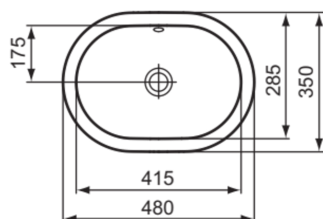

CONNECT

E504601

CONNECT | Unterbauwaschtisch 480x350x175 mm in weiß glänzend, ohne Hahnloch, mit Überlauf | Platzsparender Waschtisch

Bild & Zeichnung

Allgemeine Informationen

Produktkategorie:	Waschtische
Produktart:	Unterbauwaschtisch
Marke:	Ideal Standard
Kollektion:	CONNECT
Designer:	Ideal Standard
Colour:	01 - Weiß Glänzend
Oberflächenveredelung:	glänzend
Maximale Höhe (mm):	175
Maximale Breite (mm):	480
Ausladung (mm):	350
Nettogewicht (kg):	5.94
EAN Code:	5017830446873

Im Lieferumfang enthaltene Produkte

EEEV38967: Cutout templates

Features

Platzsparender Waschtisch

Downloads

- EPD

Produktstandards & Zertifikate

Normen: EN 14688

CONNECT

E504601

CONNECT | Unterbauwaschtisch 480x350x175 mm in weiß glänzend, ohne Hahnloch, mit Überlauf | Platzsparender Waschtisch

Produktspezifikationen

Mit Siphon:	Nein
Befestigungsmaterial im Lieferumfang enthalten:	Ja
Montageart:	Aufgesetzt