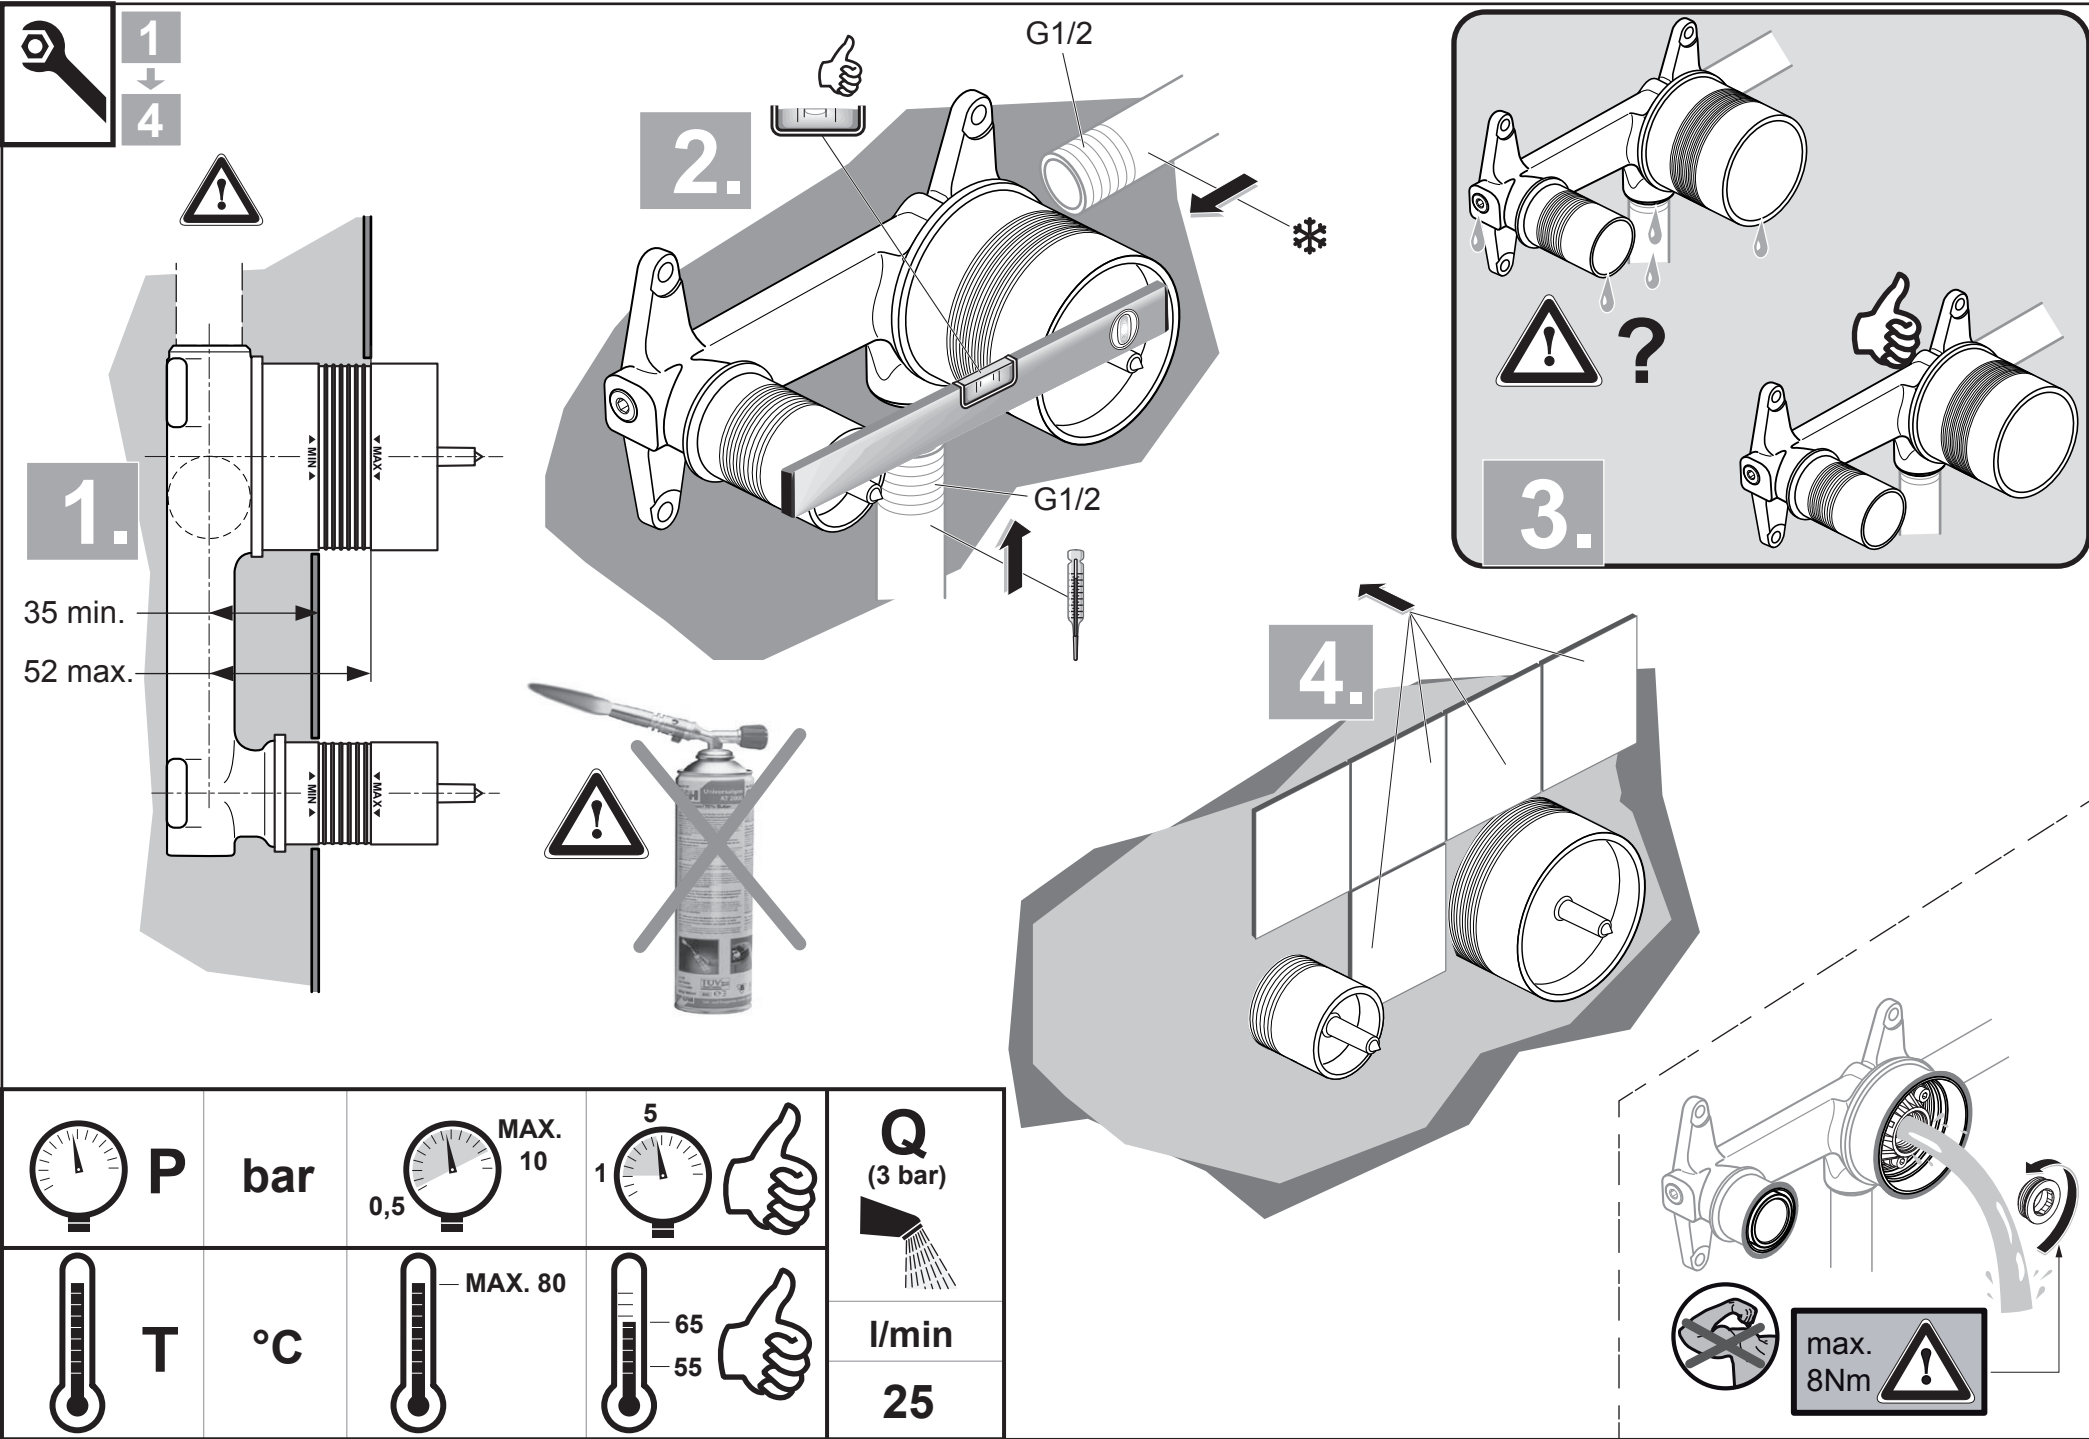

www.idealstandardinternational.com

1
↓
4

1.

35 min.
52 max.

2.

G1/2

G1/2

4.