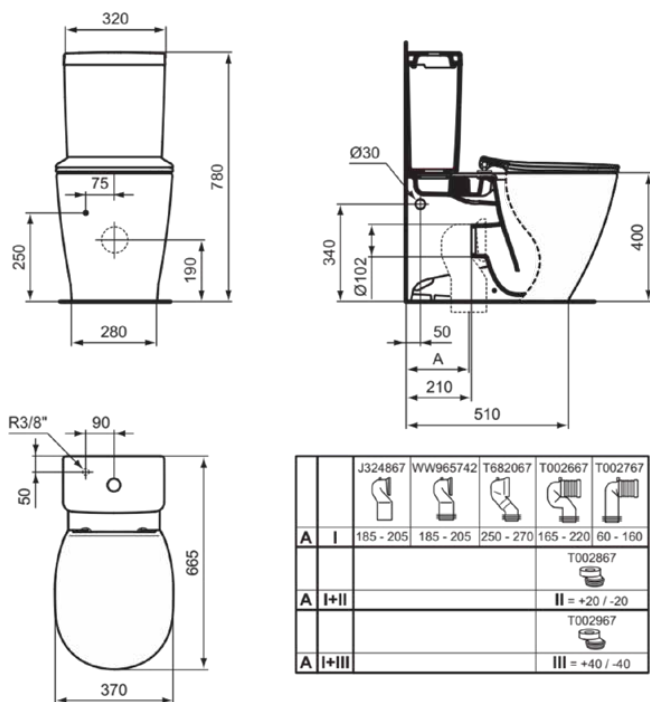

CONNECT

E7970MA

CONNECT | WC-Spülkasten 320x175x380 mm, mechanisch in weiß | 6/3l 2-Mengen Spültechnik, IdealPlus

Bild & Zeichnung

	J324867	WW965742	T682067	T002667	T002767
A I	185 - 205	185 - 205	250 - 270	165 - 220	60 - 160
A I+II				II = +20 / -20	T002867
A I+III				III = +40 / -40	T002967

Allgemeine Informationen

Produktkategorie:	Toiletten
Produktart:	WC-Spülkasten
Marke:	Ideal Standard
Kollektion:	CONNECT
Designer:	Studio Levien
Farbe:	MA - Weiß
Oberflächenveredelung:	glänzend
Höhe (mm):	380
Breite (mm):	320
Ausladung (mm):	175
Befestigungsart:	Befestigungsset
Nettogewicht (kg):	11.92
EAN Code:	5017830395805

Position des Spülkastens:	Aufgesetzt
Farbcode:	MA
Farbbeschreibung:	weiß
Verdeckte Befestigung:	Ja
Eckmodell:	Nein
IdealPlus Technologie:	Ja
Spüloptionen:	Zweifach-Spülung
Vollspülung (I):	6
Halbspülung (II):	3
Material:	Keramik
Materialspezifikation:	Glasiertes Porzellan
Steuerungsart:	Druckknopf
PVD Technologie:	Nein
Position des Wasserzulaufs:	Unten
Oberflächenveredelung:	glänzend
Art der Betätigung:	Mechanisch
Befestigungsart:	Befestigungsset

CONNECT

E7970MA

CONNECT | WC-Spülkasten 320x175x380 mm, mechanisch in weiß | 6/3l 2-Mengen
Spültechnik, IdealPlus

Montageart:

Aufgesetz

Ihr Kontakt vor Ort:

België • Belgique

Ideal Standard Produktions-GmbH
Corporate Village - Frame 21 Building
Da Vincilaan 2
B-1935 Zaventem
☎ +32 2 325 66 00
✉ +32 2 325 66 01
www.idealstandard.be