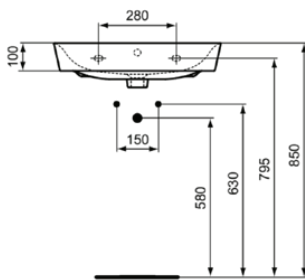

CONNECT AIR

E0298MA

CONNECT AIR | Waschtisch 600x460x160 mm in weiß, 1 Hahnloch, mit Überlauf | IdealPlus

Bild & Zeichnung

Allgemeine Informationen

Produktkategorie:	Waschtische
Produktart:	Waschtisch
Marke:	Ideal Standard
Kollektion:	CONNECT AIR
Designer:	Studio Levien
Farbe:	MA - Weiß
Oberflächenveredelung:	glänzend
Höhe (mm):	160
Breite (mm):	600
Ausladung (mm):	460
Nettogewicht (kg):	14.50
EAN Code:	5017830518402

Features

IdealPlus

Downloads

- [EPD](#)

Produktstandards & Zertifikate

Normen:	EN 14688
Leistungserklärung (DoP):	CL25

Produktspezifikationen

Farbcode:	MA
Farbbeschreibung:	weiß
IdealPlus Technologie:	Ja
Barrierefreies Produkt:	Nein
Mit Kettenöse:	Nein
Material:	Keramik
Materialspezifikation:	Feinfeurton
Anzahl von Hahnlöchern je Waschbecken:	1
Anzahl von Waschbecken:	1
Sichtbarer Überlauf:	Ja
PVD Technologie:	Nein
Ablagefläche:	Hinten
Oberflächenveredelung:	glänzend
Position des Hahnlochs:	Mitte
Form des Überlaufs:	Rund
Mit Rückwand:	Nein
Mit Verschlussstopfen:	Nein
Mit Überlauf:	Ja