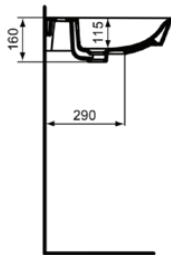

CONNECT AIR

E0298MA

CONNECT AIR | Waschtisch 600x460x160 mm in weiß, 1 Hahnloch, mit Überlauf | IdealPlus

Bild & Zeichnung

Allgemeine Informationen

Produktkategorie:	Waschtische
Produktart:	Waschtisch
Marke:	Ideal Standard
Kollektion:	CONNECT AIR
Designer:	Studio Levien
Farbe:	MA - Weiß
Oberflächenveredelung:	glänzend
Höhe (mm):	160
Breite (mm):	600
Ausladung (mm):	460
Nettogewicht (kg):	14.50
EAN Code:	5017830518402

Features

IdealPlus

Downloads

- [EPD](#)

Produktstandards & Zertifikate

Normen:	EN 14688
Leistungserklärung (DoP):	CL25

Produktspezifikationen

Farbcode:	MA
Farbbeschreibung:	weiß
IdealPlus Technologie:	Ja
Barrierefreies Produkt:	Nein
Mit Kettenöse:	Nein
Material:	Keramik
Materialspezifikation:	Feinfeurton
Anzahl von Hahnlöchern je Waschbecken:	1
Anzahl von Waschbecken:	1
Sichtbarer Überlauf:	Ja
PVD Technologie:	Nein
Ablagefläche:	Hinten
Oberflächenveredelung:	glänzend
Position des Hahnlochs:	Mitte
Form des Überlaufs:	Rund
Mit Rückwand:	Nein
Mit Verschlussstopfen:	Nein
Mit Überlauf:	Ja