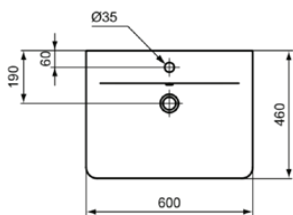

CONNECT AIR

E0298MA

CONNECT AIR | Waschtisch 600x460x160 mm in weiß, 1 Hahnloch, mit Überlauf | IdealPlus

Bild & Zeichnung

Allgemeine Informationen

Produktkategorie:	Waschtische
Produktart:	Waschtisch
Marke:	Ideal Standard
Kollektion:	CONNECT AIR
Designer:	Studio Levien
Farbe:	MA - Weiß
Oberflächenveredelung:	glänzend
Höhe (mm):	160
Breite (mm):	600
Ausladung (mm):	460
Nettogewicht (kg):	14.50
EAN Code:	5017830518402

Features

IdealPlus

Downloads

- [EPD](#)

Produktstandards & Zertifikate

Normen:	EN 14688
Leistungserklärung (DoP):	CL25

Produktspezifikationen

Farbcode:	MA
Farbbeschreibung:	weiß
IdealPlus Technologie:	Ja
Barrierefreies Produkt:	Nein
Mit Kettenöse:	Nein
Material:	Keramik
Materialspezifikation:	Feinfeurton
Anzahl von Hahnlöchern je Waschbecken:	1
Anzahl von Waschbecken:	1
Sichtbarer Überlauf:	Ja
PVD Technologie:	Nein
Ablagefläche:	Hinten
Oberflächenveredelung:	glänzend
Position des Hahnlochs:	Mitte
Form des Überlaufs:	Rund
Mit Rückwand:	Nein
Mit Verschlussstopfen:	Nein
Mit Überlauf:	Ja