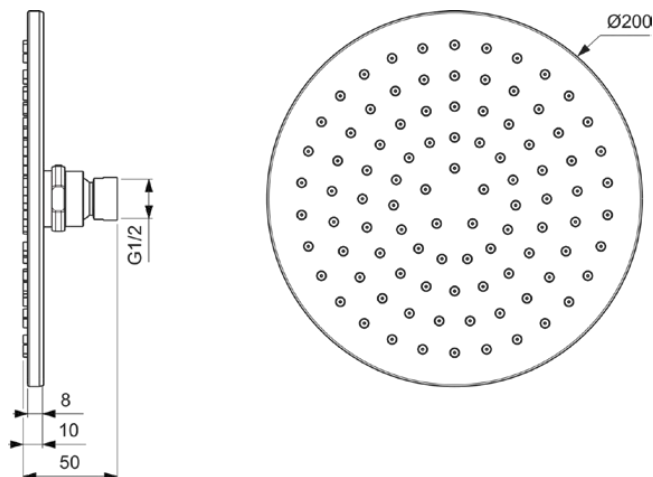

IDEALRAIN

B9442AA

IDEALRAIN | Kopfbrause 200x50x200 mm in chrom, 12 l/min (3 bar) | EasyClean, Metall-Regenbrause

Bild & Zeichnung

Allgemeine Informationen

Produktkategorie:	Regenbrausen
Produktart:	Kopfbrause
Marke:	Ideal Standard
Kollektion:	IDEALRAIN
Farbe:	AA - Chrom
Oberflächenveredelung:	glänzend
Höhe (mm):	200
Breite (mm):	200
Ausladung (mm):	50
Nettogewicht (kg):	0.80
EAN Code:	3800861023890

Produktspezifikationen

Einstellbarer Sprühmodus:	Nein
Einstellbarer Sprühwinkel:	Ja
Anzahl der Strahlarten:	1
Farbcode:	AA
Farbbeschreibung:	chrom
Easy clean Düsen:	Ja
Material:	Metall
Maximaler Durchfluss bei 3 bar (l/min):	12
Maximaler Durchfluss bei 3 bar (l/min) für alle Auslässe:	12
Durchfluss bei 3 bar (l) - Kopfbrause:	12
PVD Technologie:	Nein
Smartshine:	Ja
Oberflächenschutz:	verchromt
Oberflächenveredelung:	glänzend
Schwenkbare Kopfbrause:	Ja
Sprühart:	Regen
Wassersparend:	Nein
Mit Rückschlagventil:	Nein

IDEALRAIN

B9442AA

IDEALRAIN | Kopfbrause 200x50x200 mm in chrom, 12 l/min (3 bar) | EasyClean, Metall-Regenbrause

Produktspezifikationen

Mit Durchflussbegrenzer:	Nein
Mit Duschanschluss:	Nein

Ihr Kontakt vor Ort: