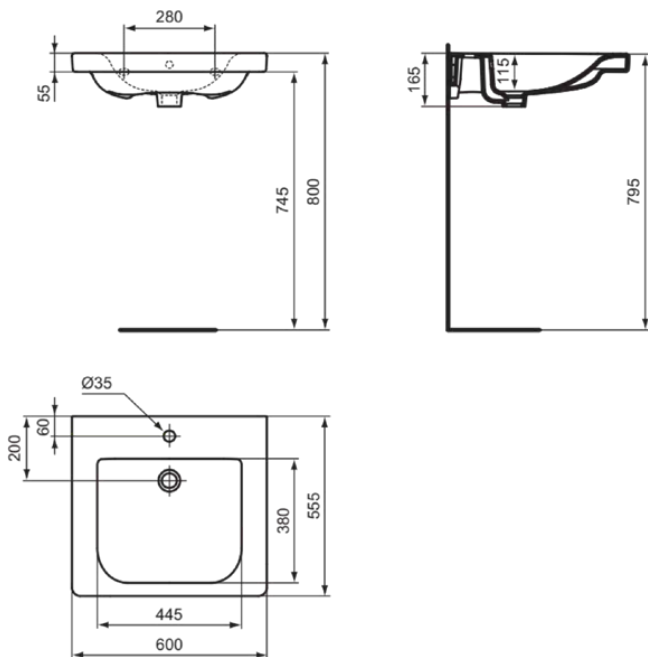

CONNECT FREEDOM

E548201

CONNECT FREEDOM | Waschtisch 600x555x165 mm in weiß glänzend, 1 Hahnloch, mit Überlauf

Bild & Zeichnung

Allgemeine Informationen

Produktkategorie:	Waschtische
Produktart:	Waschtisch
Marke:	Ideal Standard
Kollektion:	CONNECT FREEDOM
Designer:	Studio Levien
Farbe:	01 - Weiß Glänzend
Oberflächenveredelung:	glänzend
Höhe (mm):	165
Breite (mm):	600
Ausladung (mm):	555
Nettogewicht (kg):	20.00
EAN Code:	5017830470243

Downloads

- [EPD](#)

Produktstandards & Zertifikate

Normen:	EN 14688
Leistungserklärung (DoP):	CL25

Produktspezifikationen

Farbcode:	01
Farbbeschreibung:	weiß glänzend
Barrierefreies Produkt:	Ja
Mit Kettenöse:	Nein
Material:	Keramik
Materialspezifikation:	Glasiertes Porzellan
Anzahl von Hahnlöchern je Waschbecken:	1
Anzahl von Waschbecken:	1
Sichtbarer Überlauf:	Ja
PVD Technologie:	Nein
Ablagefläche:	Hinten
Oberflächenveredelung:	glänzend
Position des Hahnlochs:	Mitte
Form des Überlaufs:	Rund
Mit Rückwand:	Nein
Mit Verschlussstopfen:	Nein
Mit Überlauf:	Ja
Mit Siphon:	Nein
Montageart:	wandhängend