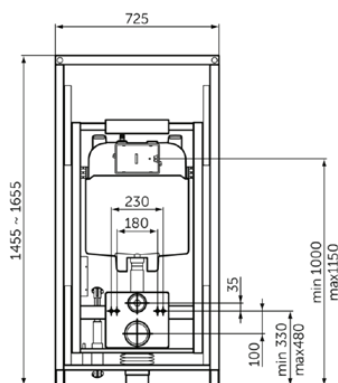

# R0145A6

PROSYS | WC Montagerahmen 725x205x1455 mm in schwarz | Netzbetrieb

## Allgemeine Informationen

Produktkategorie:	Vorwandinstallationen
Produktart:	WC Montagerahmen
Marke:	Ideal Standard
Kollektion:	PROSYS
Colour:	A6 - Schwarz
Oberflächenveredelung:	Matt
Maximale Höhe (mm):	1455 - 1655
Maximale Breite (mm):	725
Ausladung (mm):	205 - 240
Befestigungsart:	Befestigungsschrauben
Nettogewicht (kg):	53.44
EAN Code:	3391500580787

## R0145A6

PROSYS | WC Montagerahmen 725x205x1455 mm in schwarz | Netzbetrieb