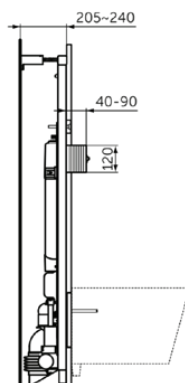

# R0145A6

PROSYS | WC Montagerahmen 725x205x1455 mm in schwarz | Netzbetrieb

## Allgemeine Informationen

Produktkategorie:	Vorwandinstallationen
Produktart:	WC Montagerahmen
Marke:	Ideal Standard
Kollektion:	PROSYS
Colour:	A6 - Schwarz
Oberflächenveredelung:	Matt
Maximale Höhe (mm):	1455 - 1655
Maximale Breite (mm):	725
Ausladung (mm):	205 - 240
Befestigungsart:	Befestigungsschrauben
Nettogewicht (kg):	53.44
EAN Code:	3391500580787