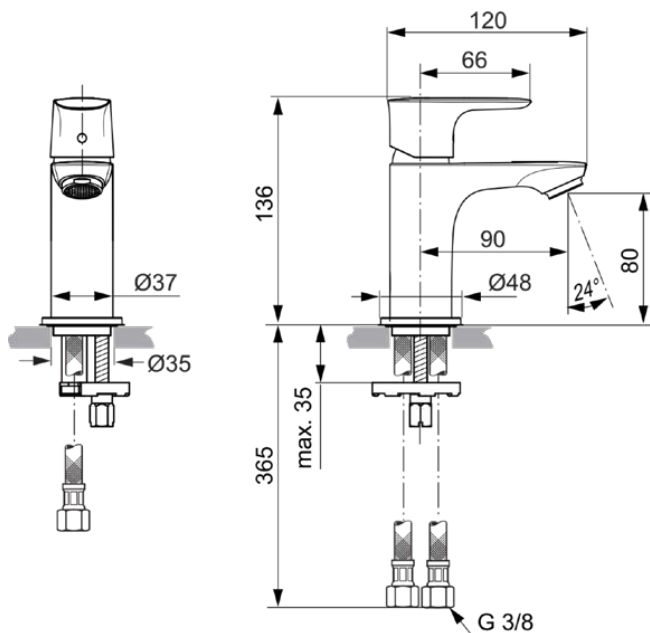

CONNECT AIR

A7018GN

CONNECT AIR | Waschtischarmatur 48x125.5x136 mm, 90 mm vertikaler Abstand bis Mitte Auslauf in silver storm, 8 l/min (3 bar), mit Ablaufgarnitur | EasyFix, BlueStart, EPD, PVD Technologie

Bild & Zeichnung

Allgemeine Informationen

Produktkategorie:	Waschtischarmaturen
Produktart:	Waschtischarmatur
Marke:	Ideal Standard
Kollektion:	CONNECT AIR
Designer:	Ideal Standard
Farbe:	GN - Silver Storm
Oberflächenveredelung:	satin
Höhe (mm):	136
Breite (mm):	48
Ausladung (mm):	125.5
Befestigungsart:	EasyFix
Nettogewicht (kg):	0.97
EAN Code:	4015413346788

Produktspezifikationen

Material:	Metall
Material des Griffs:	Metall
Material der Ablaufgarnitur:	Metall
Materialspezifikation:	Messing
Maximaler Durchfluss bei 3 bar (l/min):	8
Maximaler Durchfluss bei 3 bar (l/min) für alle Auslässe:	8
Durchfluss bei 3 bar (l) - Auslauf:	8
PVD Technologie:	Ja
Form der Rosette(n):	Rund
Auslaufart:	Starr
Auslaufart:	Gegossener Körper
Oberflächenschutz:	PVD
Oberflächenveredelung:	satin
Strahlreglerart:	Luftsprudler
Sichtbarkeit des Strahlreglers:	Sichtbar
Einstellbar Strahlregler:	Nein
Strahlregler ist Vandalismus geschützt:	Nein
Berührungslose Steuerung:	Nein
Griffart:	Betätigungshebel
Art der Temperaturkontrolle:	Manuelle Betätigung
Mit Verschlussstopfen:	Nein
Mit Rosette(n):	Ja
Mit Durchflussbegrenzer:	Ja
Mit Griff(en):	Ja
Mit Auslass:	Ja
Mit herausziehbarer Spülbrause:	Nein
Mit Ablaufgarnitur:	Ja
Befestigungsart:	EasyFix
Montageart:	Hahnloch