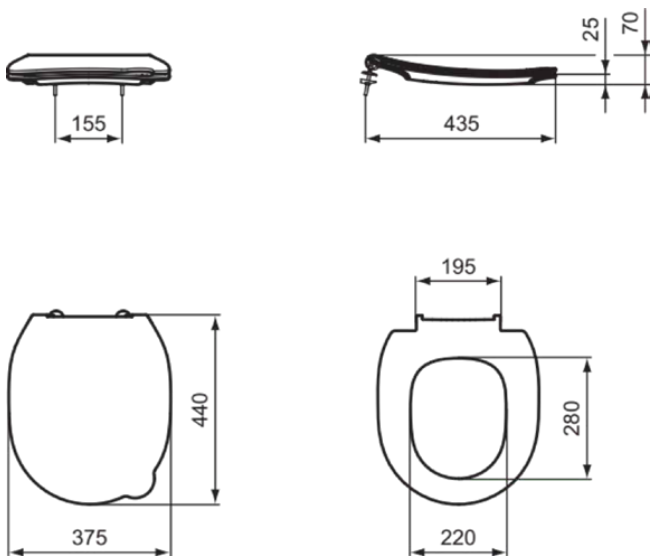

## CONTOUR 21

S453679

CONTOUR 21 | Sandwich Sitz 375x440x70 mm in gelb

### Allgemeine Informationen

Produktkategorie:	WC-Sitze
Produktart:	Sandwich Sitz
Marke:	Unbranded
Kollektion:	CONTOUR 21
Designer:	Ideal Standard
Farbe:	79 - Gelb
Oberflächenveredelung:	glänzend
Höhe (mm):	70
Breite (mm):	375
Ausladung (mm):	440
Befestigungsart:	Scharniereset
Nettogewicht (kg):	2.70
EAN Code:	5017830479833