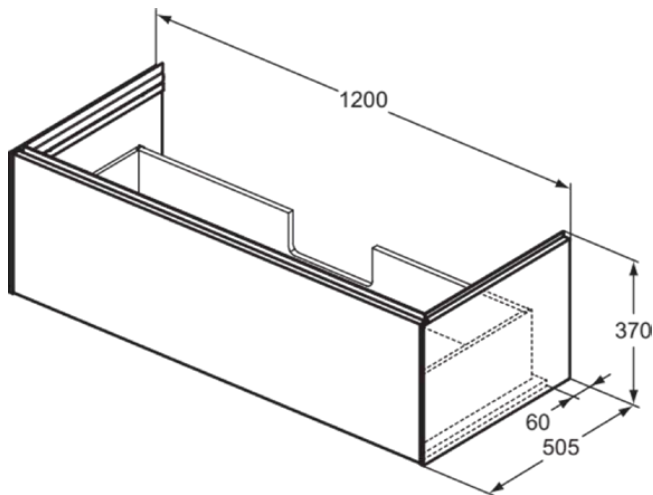

## T4580Y6

CONCA | Waschtisch-Unterschrank 1200x505x370 mm in eiche hell furnier, 1 Schublade | Grifflos, Vollauszug, Push-to-open, SoftClosing, Vormontiert, Nachhaltig gewonnenes Holz, Echtholz furnier

### Allgemeine Informationen

|                        |                            |
|------------------------|----------------------------|
| Produktkategorie:      | Möbel                      |
| Produktart:            | Waschtisch-Unterschrank    |
| Marke:                 | Ideal Standard             |
| Kollektion:            | CONCA                      |
| Designer:              | Palomba Serafini Associati |
| Farbe:                 | Y6 - Eiche Hell Furnier    |
| Oberflächenveredelung: | Matt                       |
| Höhe (mm):             | 370                        |
| Breite (mm):           | 1200                       |
| Ausladung (mm):        | 505                        |
| Befestigungsart:       | Befestigungsset            |
| Nettogewicht (kg):     | 36.50                      |
| EAN Code:              | 8014140483380              |