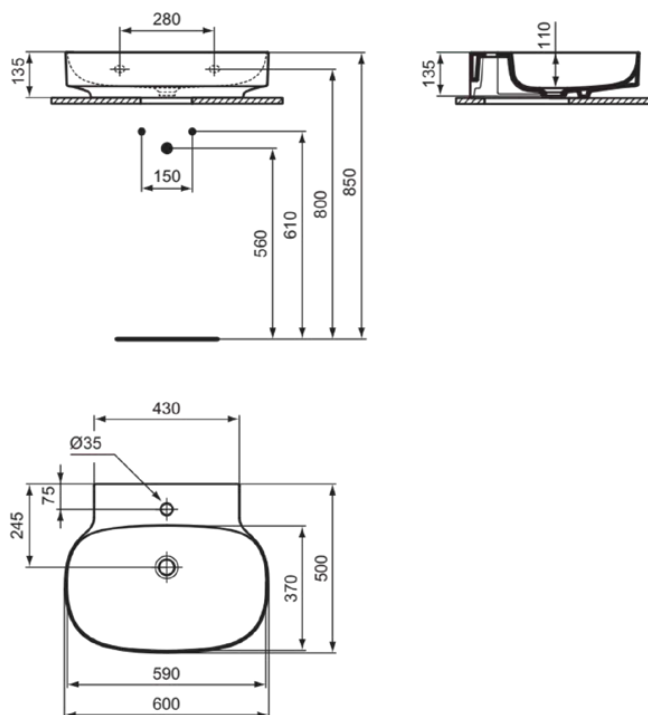

## T4988V1

LINDA-X | Waschtisch 600x500x135 mm in weiß seidenmatt, 1 Hahnloch, ohne Überlauf | Diamatec

### Allgemeine Informationen

Produktkategorie:	Waschtische
Produktart:	Waschtisch
Marke:	Ideal Standard
Kollektion:	LINDA-X
Designer:	Palomba Serafini Associati
Farbe:	V1 - Weiß Seidenmatt
Oberflächenveredelung:	satin
Höhe (mm):	135
Breite (mm):	600
Ausladung (mm):	500
Nettogewicht (kg):	14.00
EAN Code:	8014140492238

## T4988V1

LINDA-X | Waschtisch 600x500x135 mm in weiß seidenmatt, 1 Hahnloch, ohne Überlauf | Diamatec

Montageart: wandhängend

Empfohlene Ausschittschablone: TT0299731