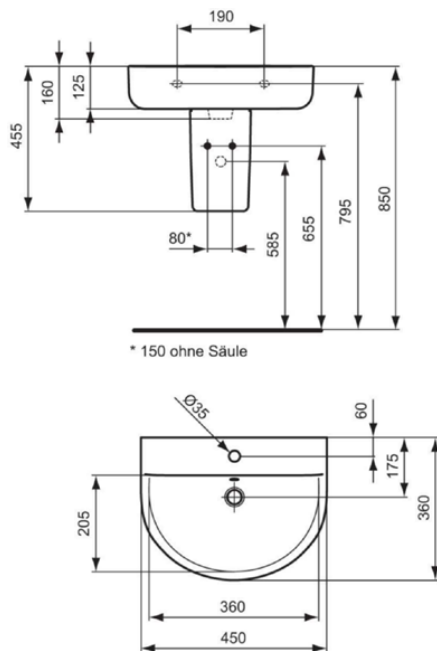

CONNECT

E7130MA

CONNECT | Handwaschbecken 450x360x160 mm in weiß, 1 Hahnloch, mit Überlauf | Platzsparender Waschtisch, IdealPlus

Bild & Zeichnung

Allgemeine Informationen

Produktkategorie:	Waschtische
Produktart:	Handwaschbecken
Marke:	Ideal Standard
Kollektion:	CONNECT
Designer:	Studio Levien
Colour:	MA - Weiß
Oberflächenveredelung:	glänzend
Maximale Höhe (mm):	160
Maximale Breite (mm):	450
Ausladung (mm):	360
Nettogewicht (kg):	10.12
EAN Code:	5017830399513

Features

Platzsparender Waschtisch

IdealPlus

Downloads

- EPD

Produktstandards & Zertifikate

Normen:	EN 14688
Declaration of Performance classification (DoP):	CL25

Produktspezifikationen

CONNECT

E7130MA

CONNECT | Handwaschbecken 450x360x160 mm in weiß, 1 Hahnloch, mit Überlauf | Platzsparender Waschtisch, IdealPlus

Produktspezifikationen

Mit Überlauf:	Ja
Mit Siphon:	Nein
Montageart:	wandhängend