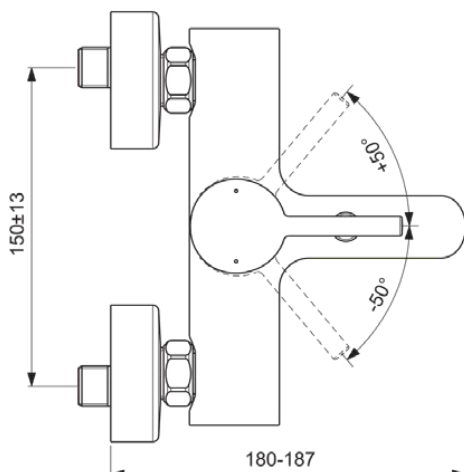

CERALINE

BC199XG

CERALINE | Badearmatur AP 207x180x111 mm, 168 mm vertikaler Abstand bis Mitte Auslauf in schwarz, 20.0 l/min (3 bar) | Verdeckter Strahlregler, Click-Technologie, EPD

Bild & Zeichnung

Allgemeine Informationen

Produktkategorie:	Badearmaturen
Produktart:	Badearmatur AP
Marke:	Ideal Standard
Kollektion:	CERALINE
Designer:	Ideal Standard
Farbe:	XG - Schwarz
Oberflächenveredelung:	Matt
Höhe (mm):	111
Breite (mm):	207
Ausladung (mm):	180 - 187
Befestigungsart:	S-Anschluss
Nettogewicht (kg):	2.00
VVS:	727117121
EAN Code:	3800861101543

Produktspezifikationen

Anzahl der Rosette(n):	2
Anzahl der Griffe:	1
Farbcode:	XG
Farbbeschreibung:	schwarz
Cool Body Technologie:	Nein
Absperrbare S-Anschlüsse:	Nein
DVGW-Eigensicher:	Ja
Einstellbar Spülzeit:	Nein
Griff-Anwendung:	Volumen & Temperaturkontrolle
Griffposition:	Oben
Niederdruckmodell:	Nein
Material:	Metall
Material der Rosette(n):	Metall

CERALINE

BC199XG

CERALINE | Badearmatur AP 207x180x111 mm, 168 mm vertikaler Abstand bis Mitte Auslauf in schwarz, 20.0 l/min (3 bar) | Verdeckter Strahlregler, Click-Technologie, EPD

Produktspezifikationen