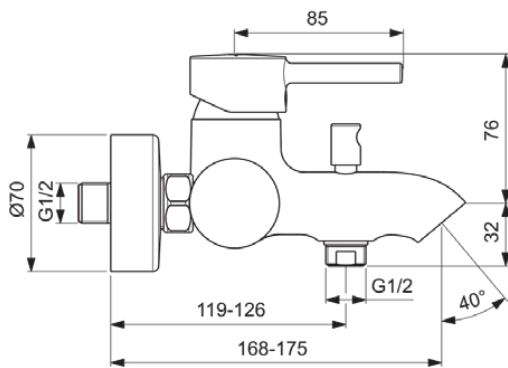

CERALINE

BC199XG

CERALINE | Badearmatur AP 207x180x111 mm, 168 mm vertikaler Abstand bis Mitte Auslauf in schwarz, 20.0 l/min (3 bar) | Verdeckter Strahlregler, Click-Technologie, EPD

Bild & Zeichnung

Allgemeine Informationen

Produktkategorie:	Badearmaturen
Produktart:	Badearmatur AP
Marke:	Ideal Standard
Kollektion:	CERALINE
Designer:	Ideal Standard
Farbe:	XG - Schwarz
Oberflächenveredelung:	Matt
Höhe (mm):	111
Breite (mm):	207
Ausladung (mm):	180 - 187
Befestigungsart:	S-Anschluss
Nettogewicht (kg):	2.00
VVS:	727117121
EAN Code:	3800861101543

Produktspezifikationen

Anzahl der Rosette(n):	2
Anzahl der Griffe:	1
Farbcode:	XG
Farbbeschreibung:	schwarz
Cool Body Technologie:	Nein
Absperrbare S-Anschlüsse:	Nein
DVGW-Eigensicher:	Ja
Einstellbar Spülzeit:	Nein
Griff-Anwendung:	Volumen & Temperaturkontrolle
Griffposition:	Oben
Niederdruckmodell:	Nein
Material:	Metall
Material der Rosette(n):	Metall

CERALINE

BC199XG

CERALINE | Badearmatur AP 207x180x111 mm, 168 mm vertikaler Abstand bis Mitte Auslauf in schwarz, 20.0 l/min (3 bar) | Verdeckter Strahlregler, Click-Technologie, EPD

Produktspezifikationen