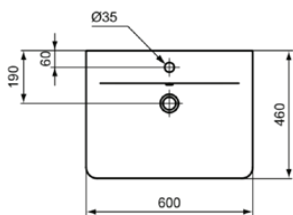

CONNECT AIR

E0298V3

CONNECT AIR | Waschtisch 600x460x160 mm in schwarz seidenmatt, 1 Hahnloch, mit Überlauf

Bild & Zeichnung

Allgemeine Informationen

Produktkategorie:	Waschtische
Produktart:	Waschtisch
Marke:	Ideal Standard
Kollektion:	CONNECT AIR
Designer:	Studio Levien
Farbe:	V3 - Schwarz Seidenmatt
Oberflächenveredelung:	satin
Höhe (mm):	160
Breite (mm):	600
Ausladung (mm):	460
Nettogewicht (kg):	14.50
VVS:	626493021
EAN Code:	5017830553564

Downloads

- [EPD](#)

Produktstandards & Zertifikate

Normen:	EN 14688
Leistungserklärung (DoP):	CL25

Produktspezifikationen

Farbcode:	V3
Farbbeschreibung:	schwarz seidenmatt
Barrierefreies Produkt:	Nein
Mit Kettenöse:	Nein
Material:	Keramik
Materialspezifikation:	Feinfeuerton
Anzahl von Hahnlöchern je Waschbecken:	1
Anzahl von Waschbecken:	1
Sichtbarer Überlauf:	Ja
PVD Technologie:	Nein
Ablagefläche:	Hinten
Oberflächenveredelung:	satin
Position des Hahnlochs:	Mitte
Form des Überlaufs:	Rund
Mit Rückwand:	Nein
Mit Verschlussstopfen:	Nein
Mit Überlauf:	Ja
Mit Siphon:	Nein
Befestigungsmaterial im Lieferumfang enthalten:	Nein
Montageart:	wandhängend
Empfohlene Ausschnittschablone:	KK5410000