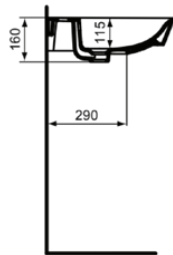

CONNECT AIR

E0298V3

CONNECT AIR | Waschtisch 600x460x160 mm in schwarz seidenmatt, 1 Hahnloch, mit Überlauf

Bild & Zeichnung

Allgemeine Informationen

Produktkategorie:	Waschtische
Produktart:	Waschtisch
Marke:	Ideal Standard
Kollektion:	CONNECT AIR
Designer:	Studio Levien
Farbe:	V3 - Schwarz Seidenmatt
Oberflächenveredelung:	satin
Höhe (mm):	160
Breite (mm):	600
Ausladung (mm):	460
Nettogewicht (kg):	14.50
VVS:	626493021
EAN Code:	5017830553564

Downloads

- [EPD](#)

Produktstandards & Zertifikate

Normen:	EN 14688
Leistungserklärung (DoP):	CL25

Produktspezifikationen

Farbcode:	V3
Farbbeschreibung:	schwarz seidenmatt
Barrierefreies Produkt:	Nein
Mit Kettenöse:	Nein
Material:	Keramik
Materialspezifikation:	Feinfeuerton
Anzahl von Hahnlöchern je Waschbecken:	1
Anzahl von Waschbecken:	1
Sichtbarer Überlauf:	Ja
PVD Technologie:	Nein
Ablagefläche:	Hinten
Oberflächenveredelung:	satin
Position des Hahnlochs:	Mitte
Form des Überlaufs:	Rund
Mit Rückwand:	Nein
Mit Verschlussstopfen:	Nein
Mit Überlauf:	Ja
Mit Siphon:	Nein
Befestigungsmaterial im Lieferumfang enthalten:	Nein
Montageart:	wandhängend
Empfohlene Ausschnittschablone:	KK5410000