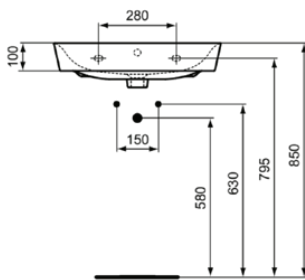

CONNECT AIR

E0298V3

CONNECT AIR | Waschtisch 600x460x160 mm in schwarz seidenmatt, 1 Hahnloch, mit Überlauf

Bild & Zeichnung

Allgemeine Informationen

Produktkategorie:	Waschtische
Produktart:	Waschtisch
Marke:	Ideal Standard
Kollektion:	CONNECT AIR
Designer:	Studio Levien
Farbe:	V3 - Schwarz Seidenmatt
Oberflächenveredelung:	satin
Höhe (mm):	160
Breite (mm):	600
Ausladung (mm):	460
Nettogewicht (kg):	14.50
VVS:	626493021
EAN Code:	5017830553564

Downloads

- [EPD](#)

Produktstandards & Zertifikate

Normen:	EN 14688
Leistungserklärung (DoP):	CL25

Produktspezifikationen

Farbcode:	V3
Farbbeschreibung:	schwarz seidenmatt
Barrierefreies Produkt:	Nein
Mit Kettenöse:	Nein
Material:	Keramik
Materialspezifikation:	Feinfeuerton
Anzahl von Hahnlöchern je Waschbecken:	1
Anzahl von Waschbecken:	1
Sichtbarer Überlauf:	Ja
PVD Technologie:	Nein
Ablagefläche:	Hinten
Oberflächenveredelung:	satin
Position des Hahnlochs:	Mitte
Form des Überlaufs:	Rund
Mit Rückwand:	Nein
Mit Verschlussstopfen:	Nein
Mit Überlauf:	Ja
Mit Siphon:	Nein
Befestigungsmaterial im Lieferumfang enthalten:	Nein
Montageart:	wandhängend
Empfohlene Ausschnittschablone:	KK5410000