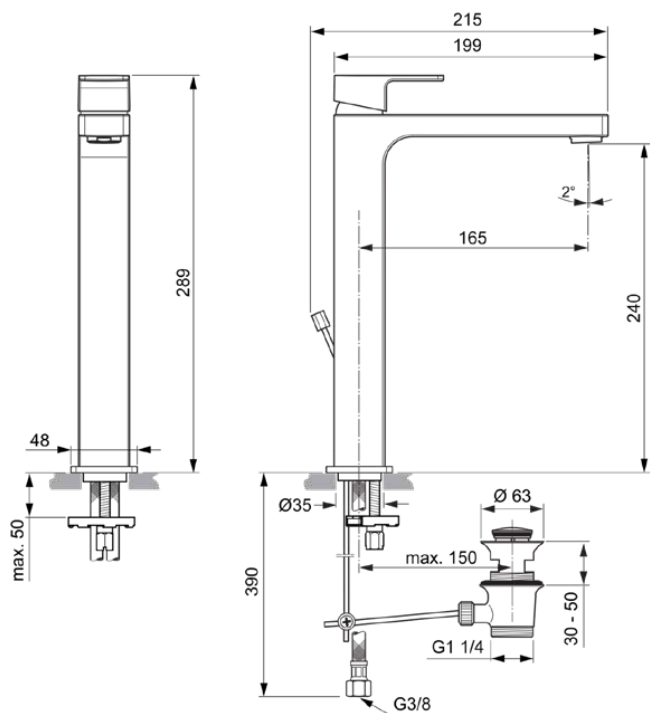

EDGE

A7112AA

EDGE | Waschtischarmatur 48x215x289 mm, 165 mm vertikaler Abstand bis Mitte Auslauf in chrom, 5 l/min (3 bar), mit Ablaufgarnitur | EasyFix, Strahlregler, EPD, SmartShine Oberfläche

Bild & Zeichnung

Allgemeine Informationen

Produktkategorie:	Waschtischarmaturen
Produktart:	Waschtischarmatur
Marke:	Ideal Standard
Kollektion:	EDGE
Designer:	Ideal Standard
Farbe:	AA - Chrom
Oberflächenveredelung:	glänzend
Höhe (mm):	289
Breite (mm):	48
Ausladung (mm):	215
Befestigungsart:	EasyFix
Nettogewicht (kg):	2.12
EAN Code:	4015413343787

Normen: EN 248 | DIN 4109-1 | EN 817

Produktspezifikationen

Anzahl der Rosette(n):	1
Anzahl der Griffe:	1
BlueStart Technologie:	Nein
Farbcode:	AA
Farbbeschreibung:	chrom
Cool Body Technologie:	Nein
DVGW-Eigensicher:	Nein
Easy-Fix Technologie:	Ja
Griff-Anwendung:	Volumen & Temperaturkontrolle
Griffposition:	Oben
IdealPure Technologie:	Nein
Mit Kettenöse:	Nein
Integrierte Elektronik:	Nein
Niederdruckmodell:	Nein
Material:	Metall

EDGE

A7112AA

EDGE | Waschtischarmatur 48x215x289 mm, 165 mm vertikaler Abstand bis Mitte Auslauf in chrom, 5 l/min (3 bar), mit Ablaufgarnitur | EasyFix, Strahlregler, EPD, SmartShine Oberfläche

Produktspezifikationen