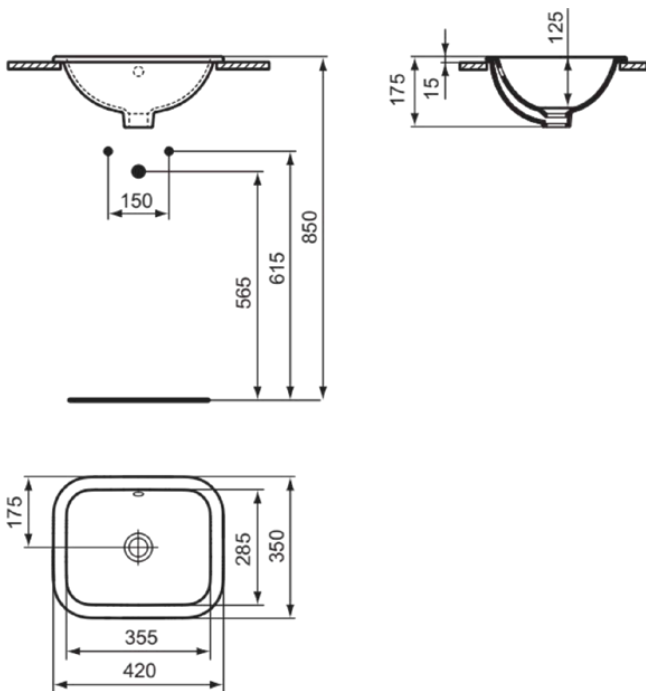

CONNECT

E505501

CONNECT | Unterbauwaschtisch 420x350x175 mm in weiß glänzend, ohne Hahnloch, mit Überlauf | Platzsparender Waschtisch

Bild & Zeichnung

Allgemeine Informationen

Produktkategorie:	Waschtische
Produktart:	Unterbauwaschtisch
Marke:	Ideal Standard
Kollektion:	CONNECT
Designer:	Ideal Standard
Farbe:	01 - Weiß Glänzend
Oberflächenveredelung:	glänzend
Höhe (mm):	175
Breite (mm):	420
Ausladung (mm):	350
Nettogewicht (kg):	5.05
EAN Code:	5017830447054

Im Lieferumfang enthaltene Produkte

TT0292954: Cutout templates

Features

Platzsparender Waschtisch

Produktstandards & Zertifikate

Normen:	EN 14688
Leistungserklärung (DoP):	CL15

Produktspezifikationen

Farbcode:	01
Farbbeschreibung:	weiß glänzend
Eckmodell:	Nein
Geschliffene Unterseite:	Nein
Mit Kettenöse:	Nein
Material:	Keramik
Materialspezifikation:	Feinfeuerton
Anzahl von Hahnlöchern je Waschbecken:	0
Anzahl von Waschbecken:	1
Sichtbarer Überlauf:	Ja
PVD Technologie:	Nein
Ablagefläche:	Ohne
Oberflächenveredelung:	glänzend
Form des Überlaufs:	Rund
Mit Rückwand:	Nein
Mit Verschlussstopfen:	Nein
Mit Überlauf:	Ja
Mit Siphon:	Nein

CONNECT

E505501

CONNECT | Unterbauwaschtisch 420x350x175 mm in weiß glänzend, ohne Hahnloch, mit Überlauf | Platzsparender Waschtisch

Befestigungsmaterial im
Lieferumfang enthalten:

Nein

Montageart:

Aufgesetzt