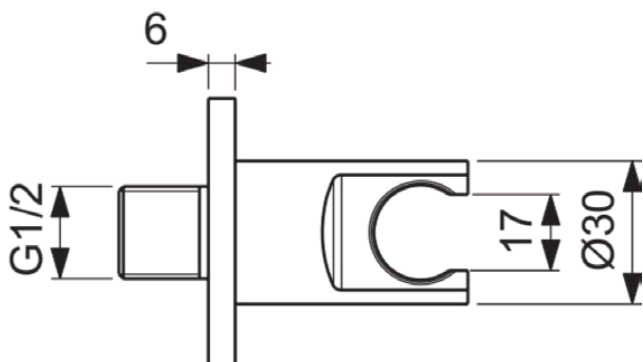

# BC807XG

IDEALRAIN | Wandanschlussbogen 57x78x57 mm in schwarz

## Allgemeine Informationen

Produktkategorie:	Duschzubehör
Produktart:	Wandanschlussbogen
Marke:	Ideal Standard
Kollektion:	IDEALRAIN
Colour:	XG - Schwarz
Oberflächenveredelung:	Matt
Höhe (mm):	57
Breite (mm):	57
Ausladung (mm):	78
Nettogewicht (kg):	0.19
EAN Code:	3800861101185