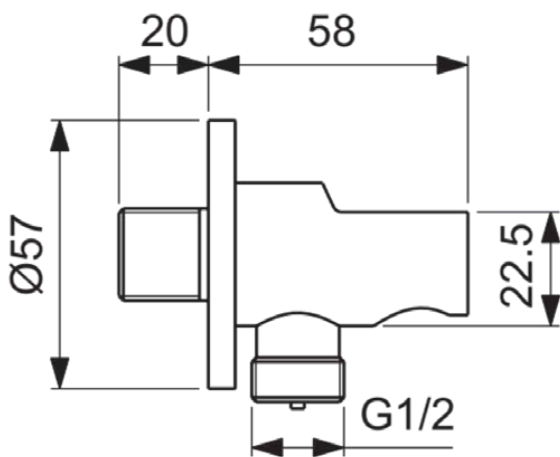

# BC807XG

IDEALRAIN | Wandanschlussbogen 57x78x57 mm in schwarz

## Allgemeine Informationen

Produktkategorie:	Duschzubehör
Produktart:	Wandanschlussbogen
Marke:	Ideal Standard
Kollektion:	IDEALRAIN
Colour:	XG - Schwarz
Oberflächenveredelung:	Matt
Höhe (mm):	57
Breite (mm):	57
Ausladung (mm):	78
Nettogewicht (kg):	0.19
EAN Code:	3800861101185