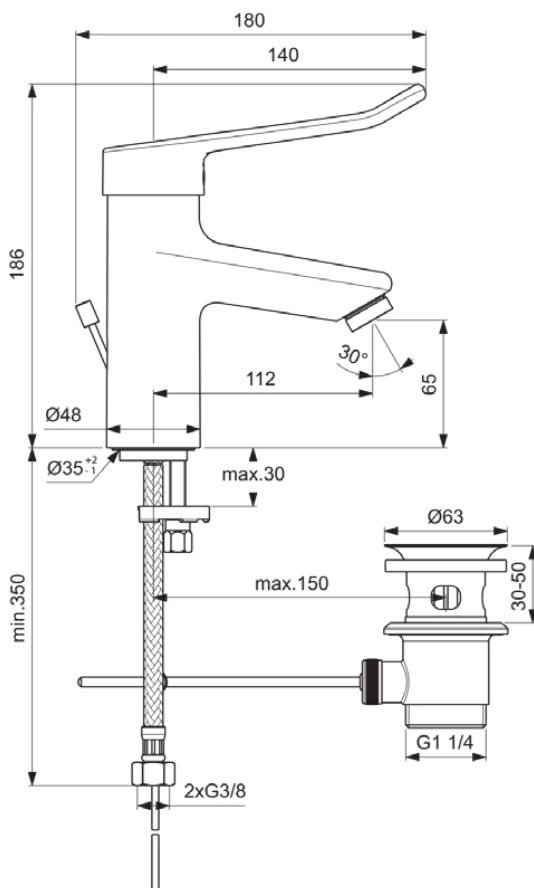

## BC095AA

CERAPLUS | Waschtischarmatur 48x180x186 mm, 112 mm vertikaler Abstand bis Mitte Auslauf in chrom, 8.4 l/min (3 bar), mit Ablaufgarnitur | EasyFix, Click-Technologie, EPD, FirmaFlow, Vandalismussicher, SmartShine Oberfläche

### Allgemeine Informationen

Produktkategorie:	Waschtischarmaturen
Produktart:	Waschtischarmatur
Marke:	Ideal Standard
Kollektion:	CERAPLUS
Designer:	Artefakt
Farbe:	AA - Chrom
Oberflächenveredelung:	glänzend
Höhe (mm):	186
Breite (mm):	48
Ausladung (mm):	180
Befestigungsart:	EasyFix
Nettogewicht (kg):	1.82
EAN Code:	3800861059516