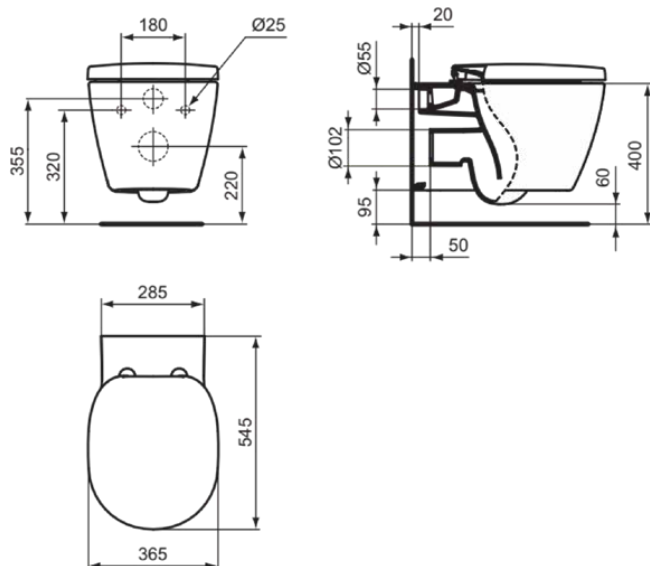

CONNECT

E0479MA

CONNECT | Wand-WC 370x545x340 mm in weiß, CL1 Vollspülung 4.5 - 6 l/min, horizontaler Ablauf | CL1, Spültechnologie AquaBlade, IdealPlus

Bild & Zeichnung

Allgemeine Informationen

Produktkategorie:	Toiletten
Produktart:	Wand-WC
Marke:	Ideal Standard
Kollektion:	CONNECT
Designer:	Studio Levien
Farbe:	MA - Weiß
Oberflächenveredelung:	glänzend
Höhe (mm):	340
Breite (mm):	370
Ausladung (mm):	545
Befestigungsart:	Befestigungsschrauben
Nettogewicht (kg):	22.00
EAN Code:	5017830501572

Features

	CL1: 4.5 - 6 l/min		Spültechnologie AquaBlade
	IdealPlus		

Downloads

- [Installation Guide](#)
- [Spare Parts List](#)

Produktstandards & Zertifikate

Normen:	EN 997
Leistungserklärung (DoP):	CL1-6A/5A

Produktspezifikationen

CL1 Vollspülung maximal (Liter):	6
CL1 Vollspülung minimal (Liter):	4.5
Kindertoilette:	Nein
Farbcode:	MA
Farbbeschreibung:	weiß
Verdeckte Befestigung:	Ja
IdealPlus Technologie:	Ja
Spülart:	Tiefspül-WC
Barrierefreies Produkt:	Nein
Material:	Keramik
Materialspezifikation:	Glasiertes Porzellan
Position des Auslass:	Mitte
Ausrichtung des Auslass:	Horizontal
Sichtbarkeit des Auslass:	Verdeckt
PVD Technologie:	Nein

CONNECT

E0479MA

CONNECT | Wand-WC 370x545x340 mm in weiß, CL1 Vollspülung 4.5 - 6 l/min, horizontaler Ablauf | CL1, Spültechnologie AquaBlade, IdealPlus

Produktspezifikationen

Position des Wasserzulaufs:	Hinten
Erhöhte Ausführung:	Nein
Oberflächenveredelung:	glänzend
Art des Wasserzulaufs:	Verdeckt
Mit Bidetfunktion:	Nein
Mit Hygieneausparung / fester Toilettensitz:	Nein
Mit Geruchsabsaugung:	Nein
Befestigungsart:	Befestigungsschrauben
Montageart:	wandhängend