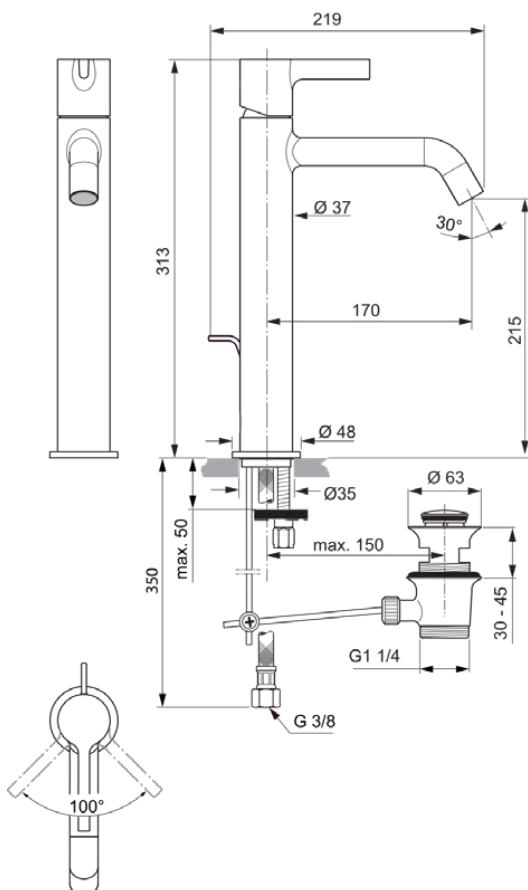

JOY

BC781AA

JOY | Waschtischarmatur 48x219x313 mm, 170 mm vertikaler Abstand bis Mitte Auslauf in chrom, 5 l/min (3 bar), mit Ablaufgarnitur | EasyFix, Strahlregler, Verdeckter Strahlregler, EPD, FirmaFlow, SmartShine Oberfläche

Bild & Zeichnung

Allgemeine Informationen

Produktkategorie:	Waschtischarmaturen
Produktart:	Waschtischarmatur
Marke:	Ideal Standard
Kollektion:	JOY
Designer:	Palomba Serafini Associati
Farbe:	AA - Chrom
Oberflächenveredelung:	glänzend
Höhe (mm):	313
Breite (mm):	48
Ausladung (mm):	219
Befestigungsart:	EasyFix
Nettogewicht (kg):	2.02
EAN Code:	3800861086079

Normen:	EN 248 DIN 4109-1 EN 817
Name des ACS-Zertifikates:	19 ACC LY 744

Produktspezifikationen

Anzahl der Rosette(n):	1
Anzahl der Griffe:	1
BlueStart Technologie:	Nein
Farbcode:	AA
Farbbeschreibung:	chrom
Cool Body Technologie:	Nein
DVGW-Eigensicher:	Nein
Easy-Fix Technologie:	Ja
FirmaFlow Kartusche:	Ja
Griff-Anwendung:	Volumen & Temperaturkontrolle
Griffposition:	Oben