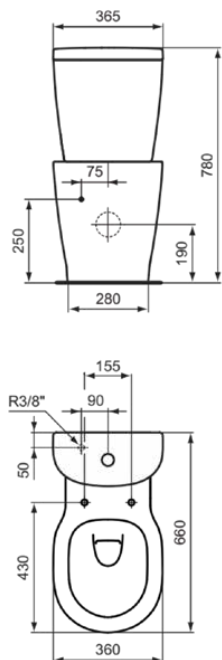

CONNECT

E7861MA

CONNECT | WC-Spülkasten, mechanisch in weiß | 6/3l 2-Mengen Spültechnik, IdealPlus

Bild & Zeichnung

	J324887	WW965742	T682067	T002667	T002767
					
A I	185 - 205	185 - 205	250 - 270	165 - 220	60 - 160
A I+II				II = +20 / -20	T002867
A I+III				III = +40 / -40	T002967

Allgemeine Informationen

Produktkategorie:	Toiletten
Produktart:	WC-Spülkasten
Marke:	Ideal Standard
Kollektion:	CONNECT
Designer:	Studio Levien
Farbe:	MA - Weiß
Oberflächenveredelung:	glänzend
Befestigungsart:	Befestigungsset
Nettogewicht (kg):	11.18
EAN Code:	5017830396178

Position des Spülkastens:	Aufgesetzt
Farbcode:	MA
Farbbeschreibung:	weiß
Verdeckte Befestigung:	Ja
Eckmodell:	Nein
IdealPlus Technologie:	Ja
Spüloptionen:	Zweifach-Spülung
Vollspülung (l):	6
Halbspülung (l):	3
Material:	Keramik
Materialspezifikation:	Glasiertes Porzellan
Steuerungsart:	Druckknopf
PVD Technologie:	Nein
Oberflächenveredelung:	glänzend
Art der Betätigung:	Mechanisch
Befestigungsart:	Befestigungsset
Montageart:	Aufgesetzt