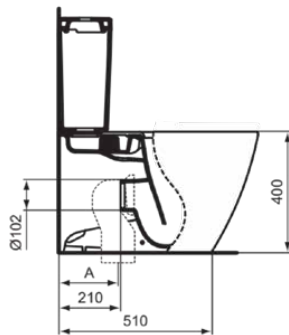

CONNECT

E7861MA

CONNECT | WC-Spülkasten, mechanisch in weiß | 6/3l 2-Mengen Spültechnik, IdealPlus

Bild & Zeichnung

	J324887	WW965742	T682067	T002667	T002767
					
A I	185 - 205	185 - 205	250 - 270	165 - 220	60 - 160
A I+II				II = +20 / -20	T002867
A I+III				III = +40 / -40	T002967