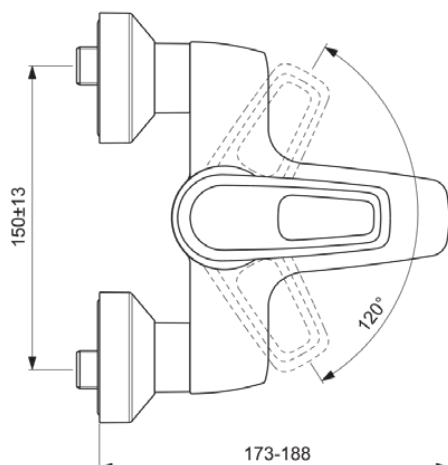

## B9490AA

CERAMIX BLUE | Badearmatur AP 207x173x122 mm, 153 mm vertikaler Abstand bis Mitte Auslauf in chrom, 20.5 l/min (3 bar) | Verdeckter Strahlregler, Click-Technologie, EPD, SmartShine Oberfläche

### Allgemeine Informationen

Produktkategorie:	Badearmaturen
Produktart:	Badearmatur AP
Marke:	Ideal Standard
Kollektion:	CERAMIX BLUE
Designer:	Artefakt
Colour:	AA - Chrom
Oberflächenveredelung:	glänzend
Höhe (mm):	122
Breite (mm):	207
Ausladung (mm):	173 - 188
Befestigungsart:	S-Anschluss
Nettogewicht (kg):	2.33
EAN Code:	3800861022114