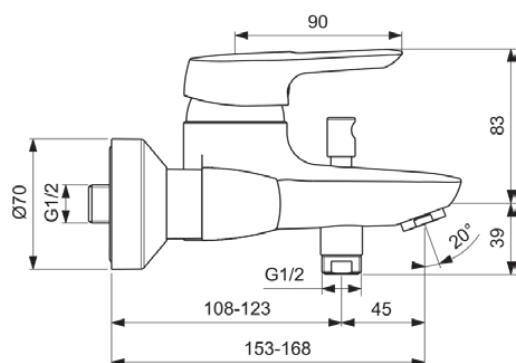

## B9490AA

CERAMIX BLUE | Badearmatur AP 207x173x122 mm, 153 mm vertikaler Abstand bis Mitte Auslauf in chrom, 20.5 l/min (3 bar) | Verdeckter Strahlregler, Click-Technologie, EPD, SmartShine Oberfläche

### Allgemeine Informationen

Produktkategorie:	Badearmaturen
Produktart:	Badearmatur AP
Marke:	Ideal Standard
Kollektion:	CERAMIX BLUE
Designer:	Artefakt
Colour:	AA - Chrom
Oberflächenveredelung:	glänzend
Höhe (mm):	122
Breite (mm):	207
Ausladung (mm):	173 - 188
Befestigungsart:	S-Anschluss
Nettogewicht (kg):	2.33
EAN Code:	3800861022114