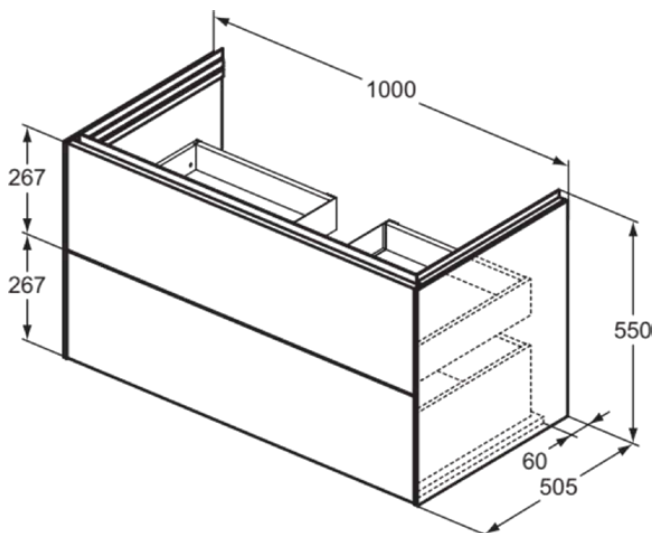

CONCA

T4575Y4

CONCA | Waschtisch-Unterschrank 1000x505x550 mm in eiche geflammt furnier, 2 Schubladen | Grifflos, Vollauszug, Push-to-open, SoftClosing, Vormontiert, Nachhaltig gewonnenes Holz, Echtholz furnier

Bild & Zeichnung

Allgemeine Informationen

Produktkategorie:	Möbel
Produktart:	Waschtisch-Unterschrank
Marke:	Ideal Standard
Kollektion:	CONCA
Designer:	Palomba Serafini Associati
Farbe:	Y4 - Eiche Geflammt Furnier
Oberflächenveredelung:	Matt
Höhe (mm):	550
Breite (mm):	1000
Ausladung (mm):	505
Befestigungsart:	Befestigungsset
Nettogewicht (kg):	46.00
EAN Code:	8014140483069