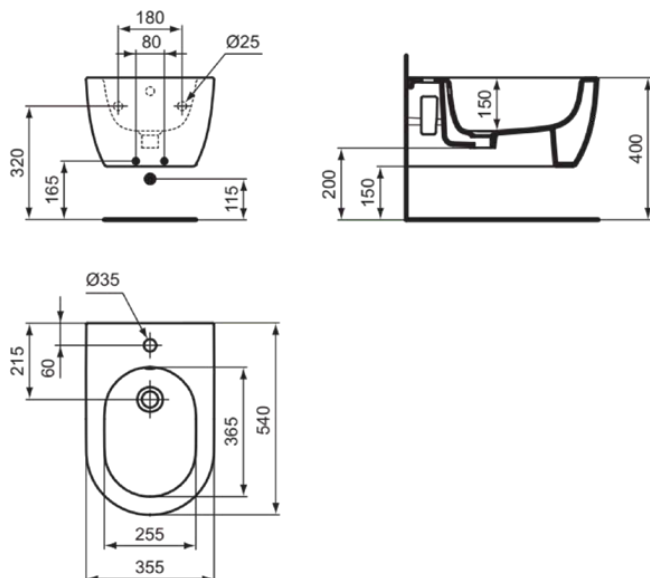

BLEND CURVE

T3750MA

BLEND CURVE | Wand-Bidet 355x540x250 mm in weiß, 1 Hahnloch, mit Überlauf | IdealPlus

Bild & Zeichnung

Allgemeine Informationen

Produktkategorie:	Bidets
Produktart:	Wand-Bidet
Marke:	Ideal Standard
Kollektion:	BLEND CURVE
Designer:	Palomba Serafini Associati
Farbe:	MA - Weiß
Oberflächenveredelung:	glänzend
Höhe (mm):	250
Breite (mm):	355
Ausladung (mm):	540
Nettogewicht (kg):	15.60
EAN Code:	8014140468691

Features

IdealPlus

Produktstandards & Zertifikate

Normen:	EN 14528
Leistungserklärung (DoP):	CL25

Produktspezifikationen

Anzahl der Hahnlöcher:	1
Farbcode:	MA
Farbbeschreibung:	weiß
Verdeckte Befestigung:	Ja
Mögliche Deckelmontage:	Nein
IdealPlus Technologie:	Ja
Barrierefreies Produkt:	Nein
Material:	Keramik
Materialspezifikation:	Feinfeurton
Sichtbarer Überlauf:	Ja
PVD Technologie:	Nein
Erhöhte Ausführung:	Nein
Oberflächenveredelung:	glänzend
Form des Überlaufs:	Rund
Deckel im Lieferumfang enthalten:	Nein
Mit Ablaufdeckel:	Nein
Mit Verschlussstopfen:	Nein
Mit Überlauf:	Ja
Montageart:	wandhängend