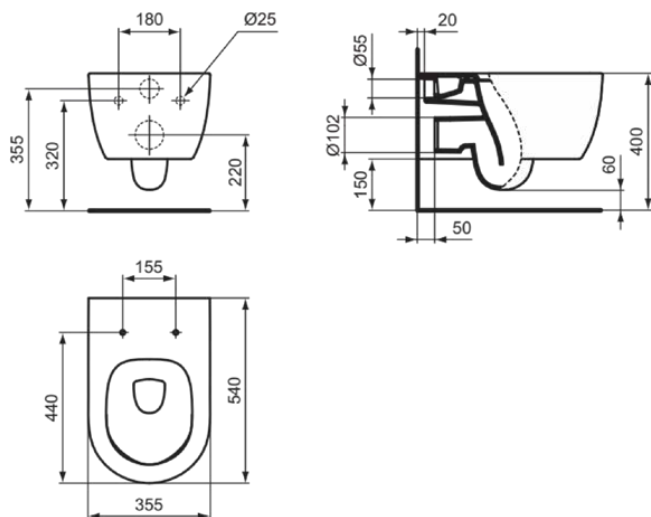

BLEND CURVE

T3749V1

BLEND CURVE | Wand-WC 355x540x340 mm in weiß seidenmatt, CL1 Vollspülung 3.9 - 6 l/min, horizontaler Ablauf | CL1, CL2, Spültechnologie AquaBlade

Bild & Zeichnung

Allgemeine Informationen

Produktkategorie:	Toiletten
Produktart:	Wand-WC
Marke:	Ideal Standard
Kollektion:	BLEND CURVE
Designer:	Palomba Serafini Associati
Farbe:	V1 - Weiß Seidenmatt
Oberflächenveredelung:	satin
Höhe (mm):	340
Breite (mm):	355
Ausladung (mm):	540
Befestigungsart:	Befestigungsschrauben
Nettogewicht (kg):	21.10
EAN Code:	8014140478065

CL1 Vollspülung maximal (Liter):	6
CL1 Vollspülung minimal (Liter):	3.9
CL2 Vollspülung maximal (Liter):	6
Kindertoilette:	Nein
Farbcode:	V1
Farbbeschreibung:	weiß seidenmatt
Verdeckte Befestigung:	Ja
Spülart:	Tiefspül-WC
Barrierefreies Produkt:	Nein
Material:	Keramik
Materialspezifikation:	Glasiertes Porzellan
Position des Auslass:	Mitte
Ausrichtung des Auslass:	Horizontal
Sichtbarkeit des Auslass:	Verdeckt
PVD Technologie:	Nein

BLEND CURVE

T3749V1

BLEND CURVE | Wand-WC 355x540x340 mm in weiß seidenmatt, CL1 Vollspülung 3.9 - 6 l/min, horizontaler Ablauf | CL1, CL2, Spültechnologie AquaBlade

Produktspezifikationen

Position des Wasserzulaufs:	Hinten
Erhöhte Ausführung:	Nein
Oberflächenveredelung:	satin
Art des Wasserzulaufs:	Verdeckt
Mit Bidetfunktion:	Nein
Mit Hygieneausparung / fester Toilettensitz:	Nein
Mit Geruchsabsaugung:	Nein
Befestigungsart:	Befestigungsschrauben
Montageart:	wandhängend