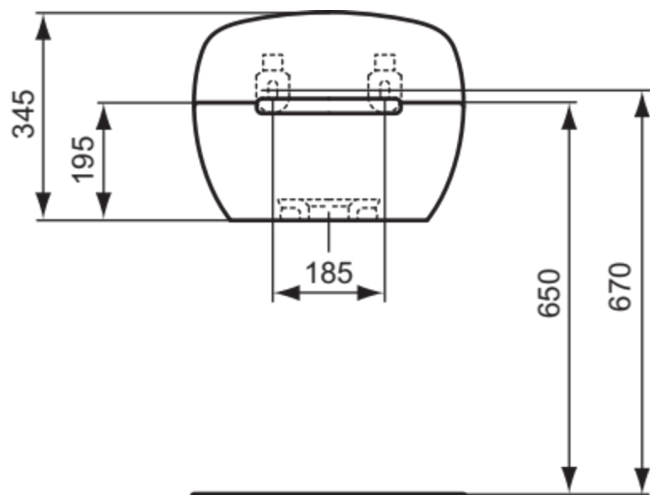

DOURO

R380601

DOURO | Schmutzwasserspülen 445x340x345 mm in weiß glänzend

Bild & Zeichnung

Allgemeine Informationen

Produktkategorie:	Ausgussbecken
Produktart:	Schmutzwasserspülen
Marke:	Ideal Standard
Kollektion:	DOURO
Colour:	01 - Weiß Glänzend
Oberflächenveredelung:	glänzend
Maximale Höhe (mm):	345
Maximale Breite (mm):	445
Ausladung (mm):	340
Befestigungsart:	Befestigungslasche
Nettogewicht (kg):	16.00
EAN Code:	3139000034436

Downloads

- [• EPD](#)
- [• Spare Parts List](#)

Produktspezifikationen

Farbcode:	01
Farbbeschreibung:	weiß glänzend
Material:	Keramik
Materialspezifikation:	Glasiertes Porzellan
PVD Technologie:	Nein
Ablagefläche:	Ohne
Oberflächenveredelung:	glänzend
Mit Rückwand:	Ja
Befestigungsart:	Befestigungslasche
Montageart:	wandhängend