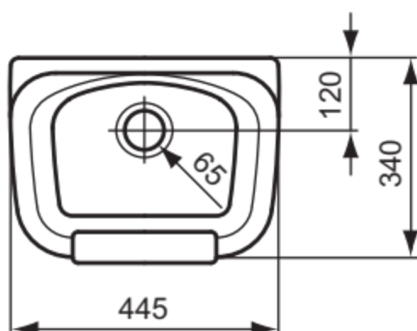

DOURO

R380601

DOURO | Schmutzwasserspülen 445x340x345 mm in weiß glänzend

Bild & Zeichnung

Allgemeine Informationen

Produktkategorie:	Ausgussbecken
Produktart:	Schmutzwasserspülen
Marke:	Ideal Standard
Kollektion:	DOURO
Colour:	01 - Weiß Glänzend
Oberflächenveredelung:	glänzend
Maximale Höhe (mm):	345
Maximale Breite (mm):	445
Ausladung (mm):	340
Befestigungsart:	Befestigungslasche
Nettogewicht (kg):	16.00
EAN Code:	3139000034436

Downloads

- [• EPD](#)
- [• Spare Parts List](#)

Produktspezifikationen

Farbcode:	01
Farbbeschreibung:	weiß glänzend
Material:	Keramik
Materialspezifikation:	Glasiertes Porzellan
PVD Technologie:	Nein
Ablagefläche:	Ohne
Oberflächenveredelung:	glänzend
Mit Rückwand:	Ja
Befestigungsart:	Befestigungslasche
Montageart:	wandhängend