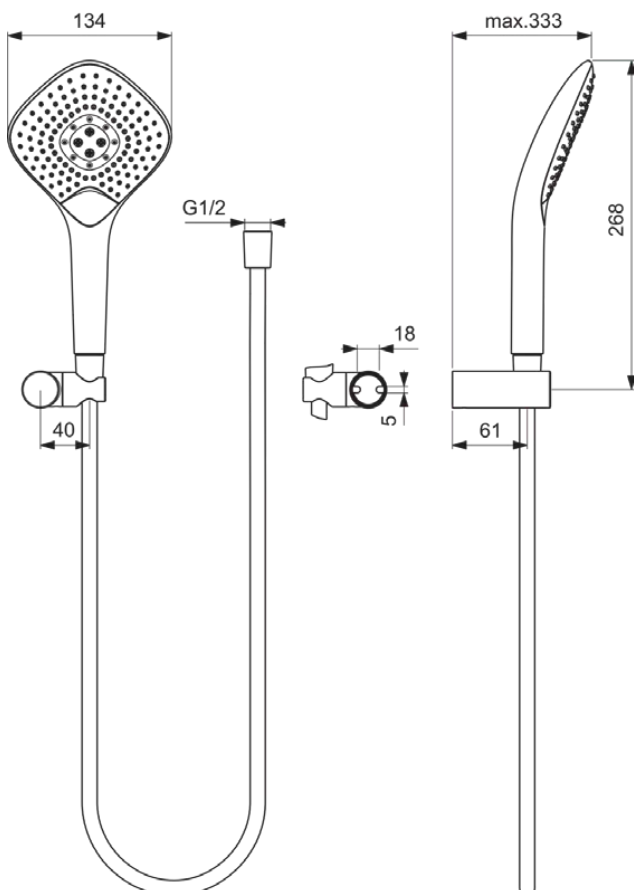

Produktspezifikationen

Farbcode:	AA
Farbbeschreibung:	chrom
Maximaler Durchfluss bei 3 bar (l/min):	8
Maximaler Durchfluss bei 3 bar (l/min) für alle Auslässe:	8
Durchfluss bei 3 bar (l) - Handbrause:	8
PVD Technologie:	Nein
Smartshine:	Ja
Oberflächenschutz:	verchromt
Oberflächenveredelung:	glänzend
Befestigungsart:	Befestigungsschrauben
Montageart:	wandhängend