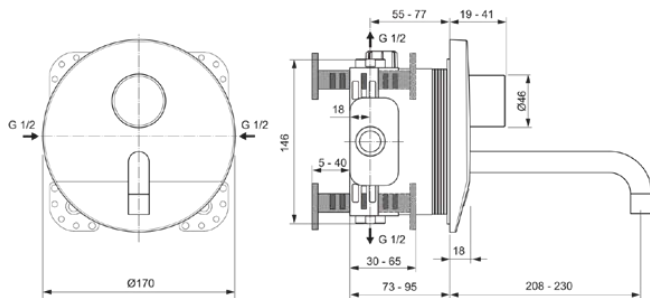

CERAPLUS

A6154AA

CERAPLUS | Wand-Waschtischarmatur 170x208x170 mm in chrom, ohne Ablaufgarnitur | Verdeckter Strahlregler, SmartShine Oberfläche

Bild & Zeichnung

Allgemeine Informationen

Produktart	Wand-Waschtischarmatur
Marke	Ideal Standard
Kollektion	CERAPLUS
Farbcode	AA
Farbbeschreibung	Chrom
Oberflächenveredelung	glänzend
Maximale Höhe (mm)	170
Maximale Breite (mm)	170
Ausladung (mm)	240
Befestigungsart	Kit 1 benötigt
EAN Code	4015413332705
Nettogewicht (kg)	2.45

Normen	DIN EN 248 DIN 4109-1 DIN EN 15091
BMPB-Testreport	LGA: 57216363-01
Name der WEEE-Zulassung	DE29422474

Produktspezifikationen

Anzahl der Rosette(n)	1
Integrierte Elektronik	Ja
Art der Stromversorgung	Netzbetrieb
Minimale Zyklusspülzeit (h)	6
Maximale Zyklusspülzeit (h)	72
Mit Gebäudeleittechnikanschluss	Nein
Minimale Reichweite (cm)	50
Maximaler Reichweite (cm)	250
Berührungslose Steuerung	Ja
Steuerungsart	Infrarot
Einstellbar Spülzeit	Ja
Thermostatisch	Yes
Art der Temperaturkontrolle	Manuelle Betätigung
Mit Griff(en)	Ja
Griffposition	Vorderseite
Mit herausziehbarer Spülbrause	Nein