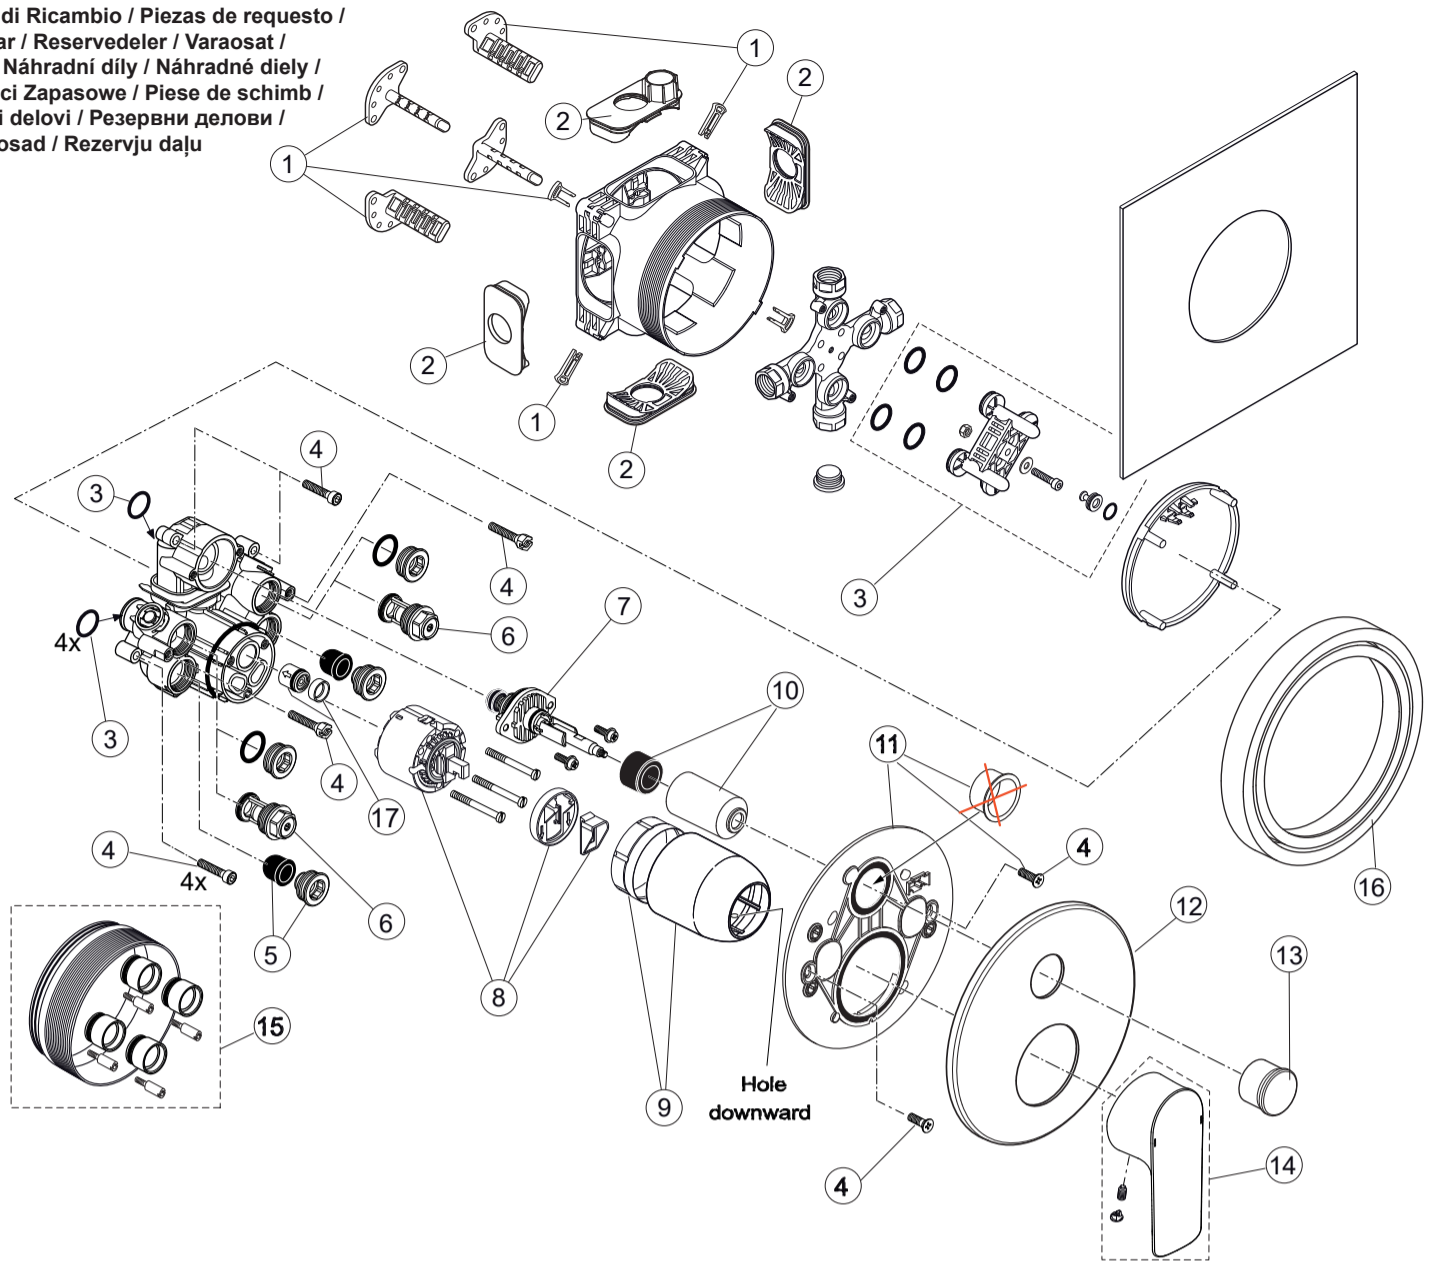

Pos.	Part No.
1	A 963 131 NU
2	A 963 132 NU
3	A 963 146 NU
4	A 960 890 NU
5	A 960 891 NU
6	A 960 706 NU
7	A 963 443 NU
8	A 960 500 NU
9	A 960 893 XX

XX = AA, GN, ...

10	A 860 902 XX
11	A 860 897 NU
12	A 861 409 XX
13	A 860 901 XX
14	A 861 408 XX
15	A 960 704 NU
	A 962 476 NU
16	A 6677 XX
17	A 962 866 NU

	P	bar	0,5	MAX. 10		5		Q (3 bar)
	T	°C		MAX. 80		65		l/min
						40		23