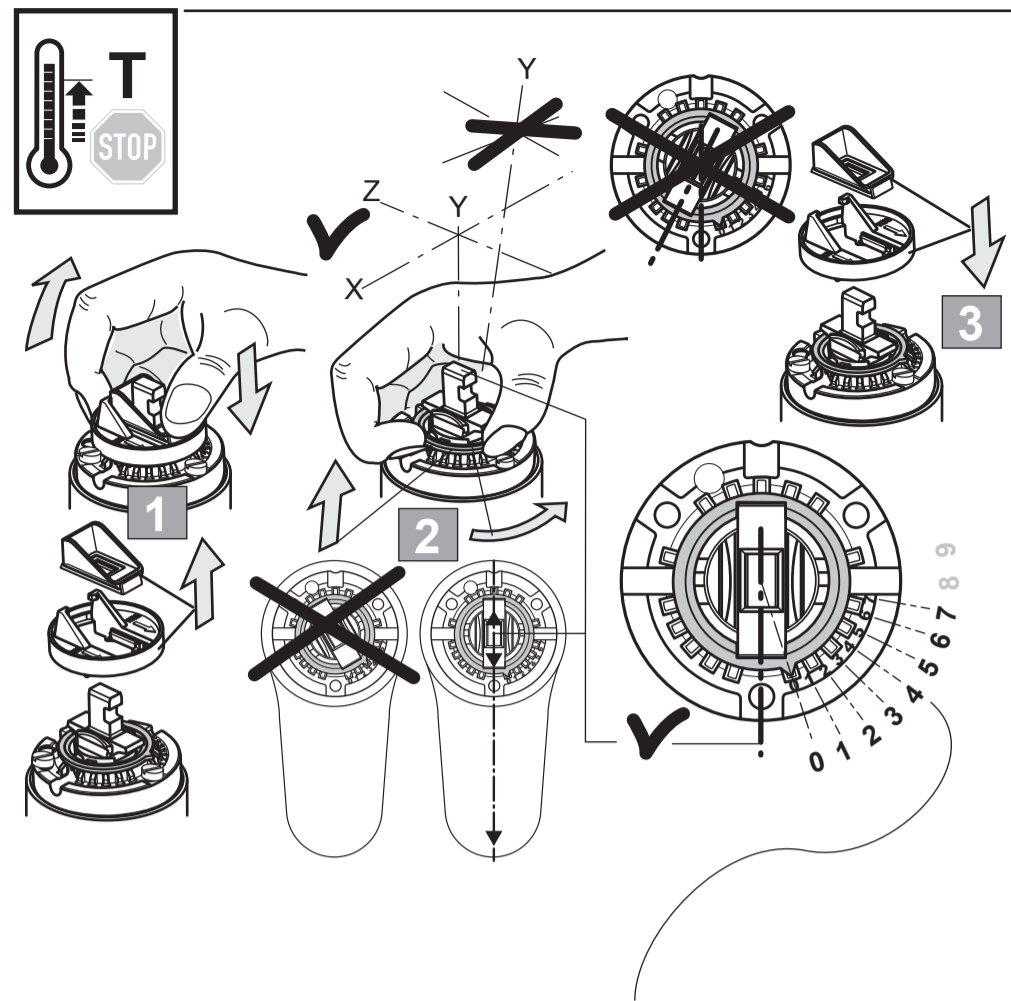

Pos.	Part No.
1	A 963 131 NU
2	A 963 132 NU
3	A 963 146 NU
4	A 960 890 NU
5	A 960 891 NU
6	A 960 706 NU
7	A 963 443 NU
8	A 960 500 NU
9	A 960 893 XX

XX = AA, GN, ...

10	A 860 902 XX
11	A 860 897 NU
12	A 861 409 XX
13	A 860 901 XX
14	A 861 408 XX
15	A 960 704 NU
	A 962 476 NU
16	A 6677 XX
17	A 962 866 NU

Ideal Standard

CONNECT AIR
A 7057 ..

1120 / A 868 372
 Made in Germany

Ideal Standard International NV
 Corporate Village - Gent Building
 Da Vincilaan 2
 1935 Zaventem
 Belgium

www.idealstandardinternational.com

Pressure 0,3 MPa 3 bar	Temperature °C	Symbol	0	1	2	3	4	5	6	7	8	9
			°C	°C	°C	°C	°C	°C	°C	°C	°C	°C
50°C	16°C	❄️	49,5	49,5	48	46	42,5	41	37	33,5	31	28
65°C	16°C		65	65	63,5	60,5	57	53,5	49	44,5	39	34,5
81°C	16°C		81	81	78,5	73	69	63,5	56	49	42,5	36