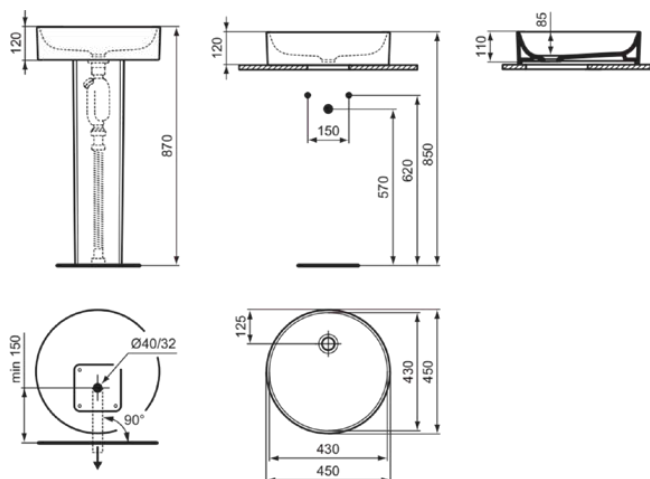

CONCA

T3696MA

CONCA | Schale 450x450x110 mm in weiß, ohne Hahnloch, ohne Überlauf | Platzsparender Waschtisch, IdealPlus

Bild & Zeichnung

Allgemeine Informationen

Produktkategorie:	Waschtische
Produktart:	Schale
Marke:	Ideal Standard
Kollektion:	CONCA
Designer:	Palomba Serafini Associati
Farbe:	MA - Weiß
Oberflächenveredelung:	glänzend
Höhe (mm):	110
Breite (mm):	450
Ausladung (mm):	450
Nettogewicht (kg):	9,00
EAN Code:	8014140468660

Features

Platzsparender Waschtisch

IdealPlus

Downloads

• [EPD](#)

• [Installation Guide](#)

Produktstandards & Zertifikate

Normen:	EN 14688
Leistungserklärung (DoP):	CL00

CONCA

T3696MA

CONCA | Schale 450x450x110 mm in weiß, ohne Hahnloch, ohne Überlauf | Platzsparender Waschtisch, IdealPlus

Produktspezifikationen

Mit Überlauf:	Nein
Mit Siphon:	Nein
Befestigungsmaterial im Lieferumfang enthalten:	Ja
Montageart:	Aufgesetzt
Empfohlene Ausschittschablone:	TT0298619