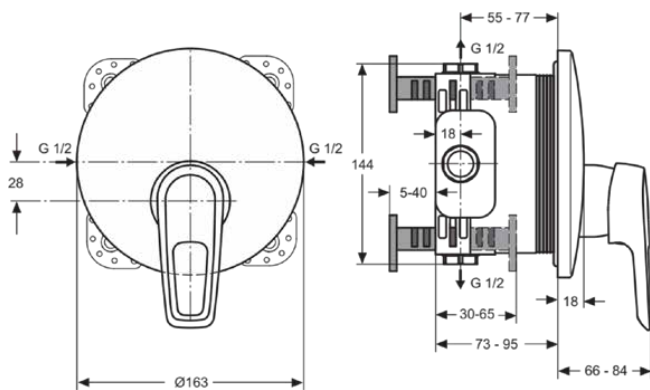

CERAMIX BLUE

A5666AA

CERAMIX BLUE | Brausearmatur UP Bausatz 2 163x66x199 mm in chrom, Kit 1 required (A1000), 25 l/min (3 bar) | Click-Technologie, EPD, SmartShine Oberfläche

Bild & Zeichnung

Allgemeine Informationen

Produktkategorie:	Brausearmaturen
Produktart:	Brausearmatur UP Bausatz 2
Marke:	Ideal Standard
Kollektion:	CERAMIX BLUE
Designer:	Artefakt
Colour:	AA - Chrom
Oberflächenveredelung:	glänzend
Höhe (mm):	199
Breite (mm):	163
Ausladung (mm):	66 - 84
Befestigungsart:	Kit 1 benötigt
Empfohlenes Unterputz-Kit:	A1000
Nettogewicht (kg):	0.94
EAN Code:	4015413326476

Produktspezifikationen

Anzahl der Rosette(n):	1
Anzahl der Griffe:	1
Farbcode:	AA
Farbbeschreibung:	chrom
Cool Body Technologie:	Nein
Absperrbare S-Anschlüsse:	Nein
Einstellbar Spülzeit:	Nein
Griffposition:	Vorderseite
Material:	Metall
Materialspezifikation:	Messing
Maximaler Durchfluss bei 3 bar (l/min):	25
Maximaler Durchfluss bei 3 bar (l/min) für alle Auslässe:	25
Durchfluss bei 3 bar (l) - Auslauf:	25

CERAMIX BLUE

A5666AA

CERAMIX BLUE | Brausearmatur UP Bausatz 2 163x66x199 mm in chrom, Kit 1 required (A1000), 25 l/min (3 bar) | Click-Technologie, EPD, SmartShine Oberfläche

Produktspezifikationen

Betriebs-Höchstdruck (bar):	10
Betriebs-Mindestdruck (bar):	0.5
Geräuschgedämpfte S-Anschlüsse:	Nein
PVD Technologie:	Nein
Form der Rosette(n):	Rund
Smartshine:	Ja
Oberflächenschutz:	verchromt
Oberflächenveredelung:	glänzend
Temperaturbegrenzer:	Ja
Griffart:	Betätigungshebel
Art der Temperaturkontrolle:	Manuelle Betätigung
Mit S-Anschlüssen:	Nein
Mit Rosette(n):	Ja
Mit Griff(en):	Ja
Mit Handbrause-Set:	Nein
Mit Kopfbrause:	Nein
Mit Dichtvlies:	Ja
Mit Brausekombination:	Nein
Befestigungsart:	Kit 1 benötigt
Montageart:	Wandeinbau