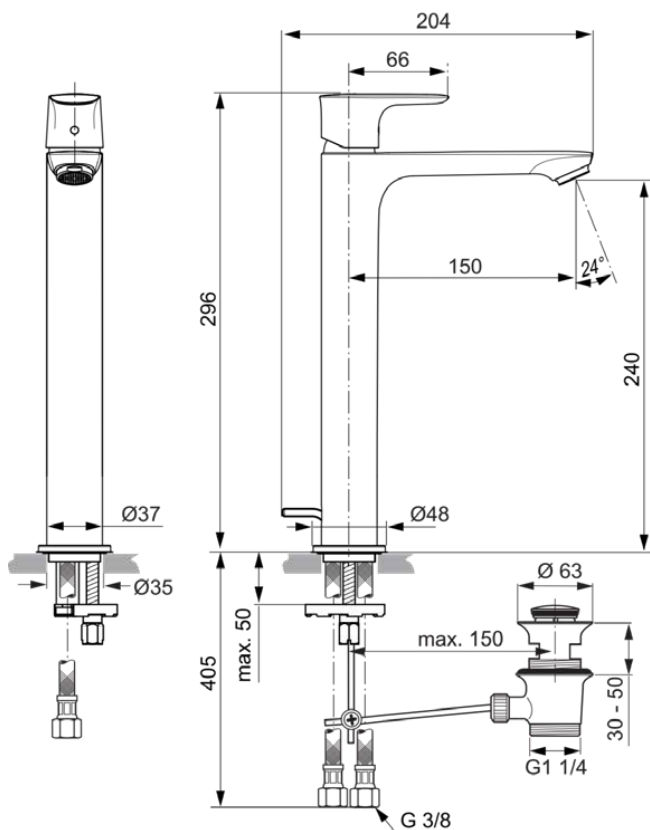

## A7025A2

CONNECT AIR | Waschtischarmatur 48x204x296 mm, 150 mm vertikaler Abstand bis Mitte Auslauf in brushed gold, 5 l/min (3 bar), mit Ablaufgarnitur | EasyFix, Strahlregler, EPD, PVD Technologie

### Allgemeine Informationen

Produktkategorie:	Waschtischarmaturen
Produktart:	Waschtischarmatur
Marke:	Ideal Standard
Kollektion:	CONNECT AIR
Designer:	Ideal Standard
Farbe:	A2 - Brushed Gold
Oberflächenveredelung:	satın
Höhe (mm):	296
Breite (mm):	48
Ausladung (mm):	204
Befestigungsart:	EasyFix
Nettogewicht (kg):	1.88
EAN Code:	4015413347518