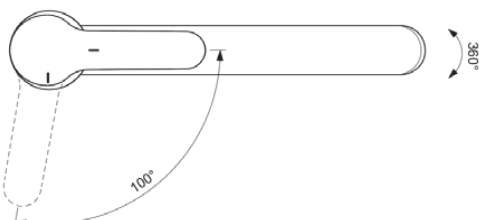

CERAFLEX

BC130AA

CERAFLEX | Küchenarmatur 47x267x172 mm, 228 mm vertikaler Abstand bis Mitte Auslauf in chrom, 6 l/min (3 bar) | EasyFix, Strahlregler, BlueStart, Click-Technologie, EPD, FirmaFlow, SmartShine Oberfläche

Bild & Zeichnung

Allgemeine Informationen

Produktkategorie:	Küchenarmaturen
Produktart:	Küchenarmatur
Marke:	Ideal Standard
Kollektion:	CERAFLEX
Designer:	Artefakt
Farbe:	AA - Chrom
Oberflächenveredelung:	glänzend
Höhe (mm):	172
Breite (mm):	47
Ausladung (mm):	267
Befestigungsart:	EasyFix
Nettogewicht (kg):	1.35
EAN Code:	3800861062080