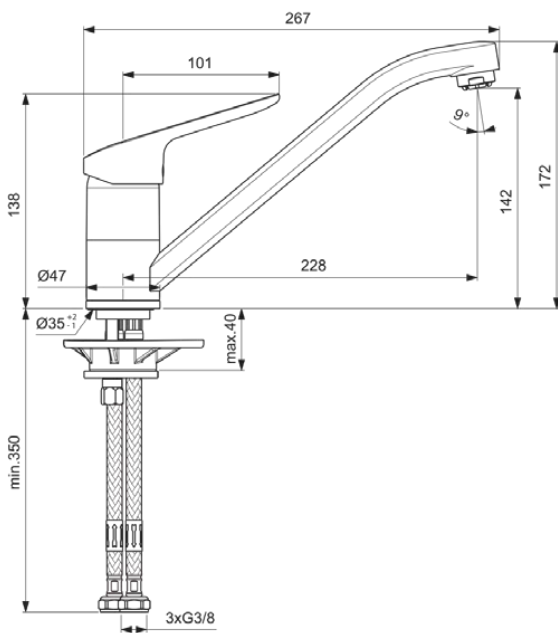

CERAFLEX

BC130AA

CERAFLEX | Küchenarmatur 47x267x172 mm, 228 mm vertikaler Abstand bis Mitte Auslauf in chrom, 6 l/min (3 bar) | EasyFix, Strahlregler, BlueStart, Click-Technologie, EPD, FirmaFlow, SmartShine Oberfläche

Bild & Zeichnung

Allgemeine Informationen

Produktkategorie:	Küchenarmaturen
Produktart:	Küchenarmatur
Marke:	Ideal Standard
Kollektion:	CERAFLEX
Designer:	Artefakt
Farbe:	AA - Chrom
Oberflächenveredelung:	glänzend
Höhe (mm):	172
Breite (mm):	47
Ausladung (mm):	267
Befestigungsart:	EasyFix
Nettogewicht (kg):	1.35
EAN Code:	3800861062080