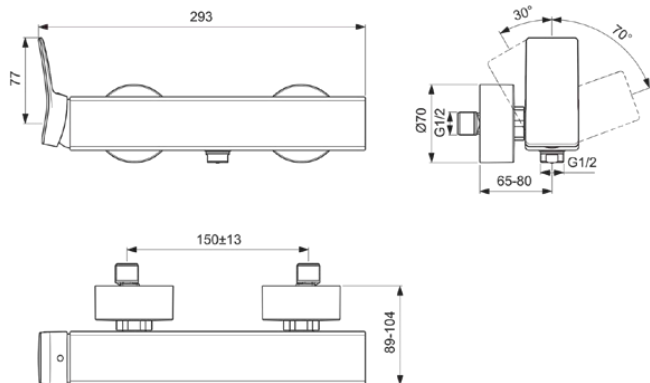

CONCA

BC761A2

CONCA | Brausearmatur AP 293x89x112 mm in brushed gold, 20.0 l/min (3 bar) | Click-Technologie, EPD, FirmaFlow, PVD Technologie

Bild & Zeichnung

Allgemeine Informationen

Produktkategorie:	Brausearmaturen
Produktart:	Brausearmatur AP
Marke:	Ideal Standard
Kollektion:	CONCA
Designer:	Palomba Serafini Associati
Farbe:	A2 - Brushed Gold
Oberflächenveredelung:	satin
Höhe (mm):	112
Breite (mm):	293
Ausladung (mm):	89 - 104
Befestigungsart:	S-Anschluss
Nettogewicht (kg):	2.42
EAN Code:	3800861085416

Normen:	EN 817 DIN 4109-1
Name des ACS-Zertifikates:	21 ACC LY 067_222

Produktspezifikationen

Anzahl der Rosette(n):	2
Anzahl der Griffe:	1
Farbcode:	A2
Farbbeschreibung:	brushed gold
Cool Body Technologie:	Nein
Absperrbare S-Anschlüsse:	Nein
DVGW-Eigensicher:	Ja
FirmaFlow Kartusche:	Ja
Einstellbar Spülzeit:	Nein
Griffposition:	Seitlich
Material:	Metall
Material des Griffs:	Metall
Materialspezifikation:	Messing

CONCA

BC761A2

CONCA | Brausearmatur AP 293x89x112 mm in brushed gold, 20.0 l/min (3 bar) | Click-Technologie, EPD, FirmaFlow, PVD Technologie

Produktspezifikationen

Maximaler Durchfluss bei 3 bar (l/min):	20.0
Maximaler Durchfluss bei 3 bar (l/min) für alle Auslässe:	13/20
Durchfluss bei 3 bar (l) - Handbrause:	13
Durchfluss bei 3 bar (l) - Auslauf:	20
Betriebs-Höchstdruck (bar):	10
Betriebs-Mindestdruck (bar):	0.5
Geräuschgedämpfte S-Anschlüsse:	Nein
PVD Technologie:	Ja
Form der Rosette(n):	Rund
Gewindeanschluss des Brauseschlauchs:	G 1/2
Oberflächenschutz:	PVD
Oberflächenveredelung:	satin
Temperaturbegrenzer:	Ja
Griffart:	Betätigungshebel
Art der Temperaturkontrolle:	Manuelle Betätigung
Mit S-Anschlüssen:	Ja
Mit Rosette(n):	Ja
Mit Griff(en):	Ja
Mit Handbrause-Set:	Nein
Mit Kopfbrause:	Nein
Mit Brausekombination:	Nein
Befestigungsart:	S-Anschluss
Montageart:	wandhängend