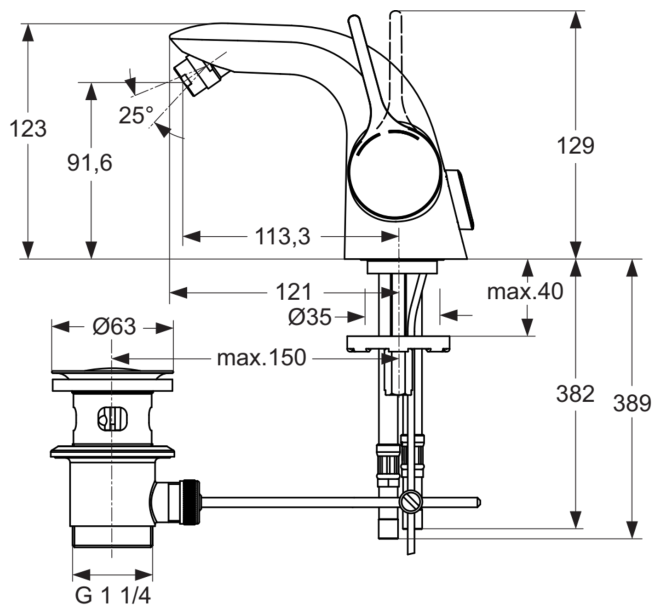

MELANGE

A4268AA

MELANGE | Bidet Armatur 94x155x129 mm, 113.3 mm vertikaler Abstand bis Mitte Auslauf in chrom, 13 l/min (3 bar), mit Ablaufgarnitur | EasyFix, Einstellbarer Auslauf, EPD, SmartShine Oberfläche

Bild & Zeichnung

Allgemeine Informationen

Produktkategorie:	Bidetarmaturen
Produktart:	Bidet Armatur
Marke:	Ideal Standard
Kollektion:	MELANGE
Designer:	Artefakt
Colour:	AA - Chrom
Oberflächenveredelung:	glänzend
Maximale Höhe (mm):	129
Maximale Breite (mm):	94
Ausladung (mm):	155
Befestigungsart:	EasyFix
Nettogewicht (kg):	2.04
EAN Code:	4015413316613

Normen:	EN 248 EN 817 DIN 4109-1
Name des BGCC-Zertifikates:	14-NURVSPSRB-3136

Produktspezifikationen

Anzahl der Rosette(n):	0
Anzahl der Griffe:	1
Kugelgelenk-Anschlussgewinde:	M18x1 / M16,5x1
Farbcode:	AA
Farbbeschreibung:	chrom
Griff-Anwendung:	Volumen & Temperaturkontrolle
Griffposition:	Seitlich
Mit Kettenöse:	Nein
Niederdruckmodell:	Nein
Material:	Metall
Material des Griffs:	Metall
Material der Ablaufgarnitur:	Metall
Materialspezifikation:	Messing