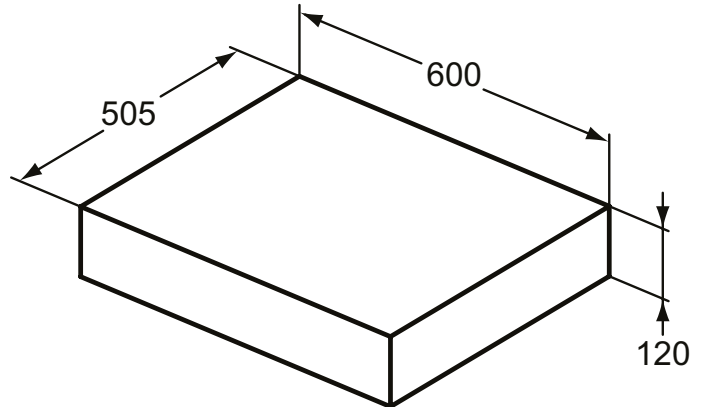

Ideal Standard

Möbel

Adapto

Artikel-Nr.: U8405FW

Konsole 600mm

Adapto Konsole 600mm

Farbe: FW - Walnuss Dekor

Eigenschaften: .FSC Zerifiziert

Mehr Produktdetails:

Hahnlöcher:	0
Gewicht (kg):	7,00
Material:	Holz
Höhe (mm):	120
Breite (mm):	600
Tiefe/Ausladung (mm):	505
Form:	Rechteckig

Ideal Standard GmbH - Deutschland

Euskirchener Straße 80, 53121 Bonn, Deutschland - Tel: +49 (0)228 521 0