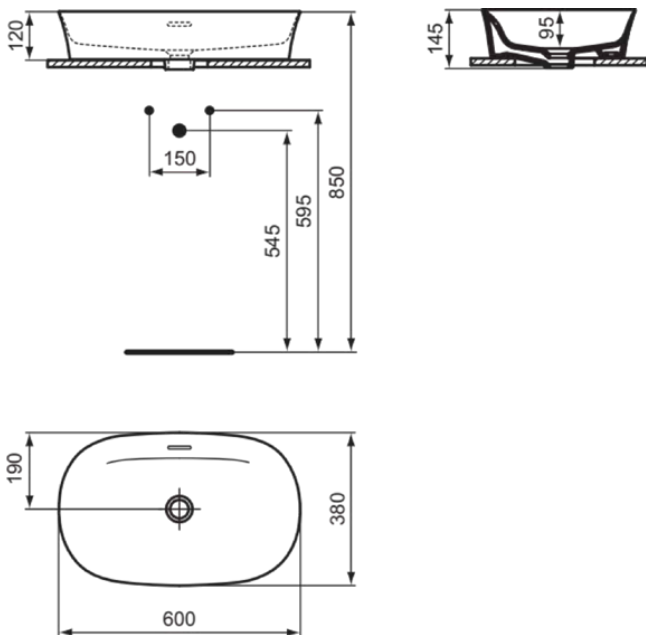

IPALYSS

E1397V6

IPALYSS | Schale 600x380x145 mm in granatapfel, ohne Hahnloch, mit Überlauf | Diamatec, Platzsparender Waschtisch

Bild & Zeichnung

Allgemeine Informationen

Produktkategorie:	Waschtische
Produktart:	Schale
Marke:	Ideal Standard
Kollektion:	IPALYSS
Designer:	Studio Levien
Farbe:	V6 - Granatapfel
Oberflächenveredelung:	satın
Höhe (mm):	145
Breite (mm):	600
Ausladung (mm):	380
Nettogewicht (kg):	9.50
EAN Code:	5017830542575

Im Lieferumfang enthaltene Produkte

D570967: EXPRESSION | Befestigungsset in neutral

Features

Downloads

- [Installation Guide](#)

Produktstandards & Zertifikate

Normen:	EN 14688
Leistungserklärung (DoP):	CL25

IPALYSS

E1397V6

IPALYSS | Schale 600x380x145 mm in granatapfel, ohne Hahnloch, mit Überlauf | Diamatec, Platzsparender Waschtisch

Produktspezifikationen

Form des Überlaufs:	Geschlitzt
Mit Rückwand:	Nein
Mit Verschlussstopfen:	Nein
Mit Überlauf:	Ja
Mit Siphon:	Nein
Montageart:	Aufgesetzt