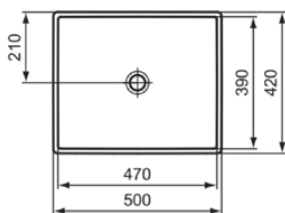

### Allgemeine Informationen

|                        |                |
|------------------------|----------------|
| Produktkategorie:      | Waschtische    |
| Produktart:            | Schale         |
| Marke:                 | Ideal Standard |
| Kollektion:            | STRADA         |
| Designer:              | Ideal Standard |
| Farbe:                 | MA - Weiß      |
| Oberflächenveredelung: | glänzend       |
| Höhe (mm):             | 140            |
| Breite (mm):           | 500            |
| Ausladung (mm):        | 420            |
| Nettogewicht (kg):     | 13,00          |
| EAN Code:              | 4015413031462  |