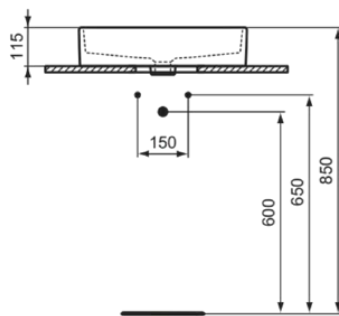

## K0776MA

STRADA | Schale 500x420x140 mm in weiß, ohne Hahnloch, ohne Überlauf | Platzsparender Waschtisch, IdealPlus

### Allgemeine Informationen

|                        |                |
|------------------------|----------------|
| Produktkategorie:      | Waschtische    |
| Produktart:            | Schale         |
| Marke:                 | Ideal Standard |
| Kollektion:            | STRADA         |
| Designer:              | Ideal Standard |
| Farbe:                 | MA - Weiß      |
| Oberflächenveredelung: | glänzend       |
| Höhe (mm):             | 140            |
| Breite (mm):           | 500            |
| Ausladung (mm):        | 420            |
| Nettogewicht (kg):     | 13,00          |
| EAN Code:              | 4015413031462  |