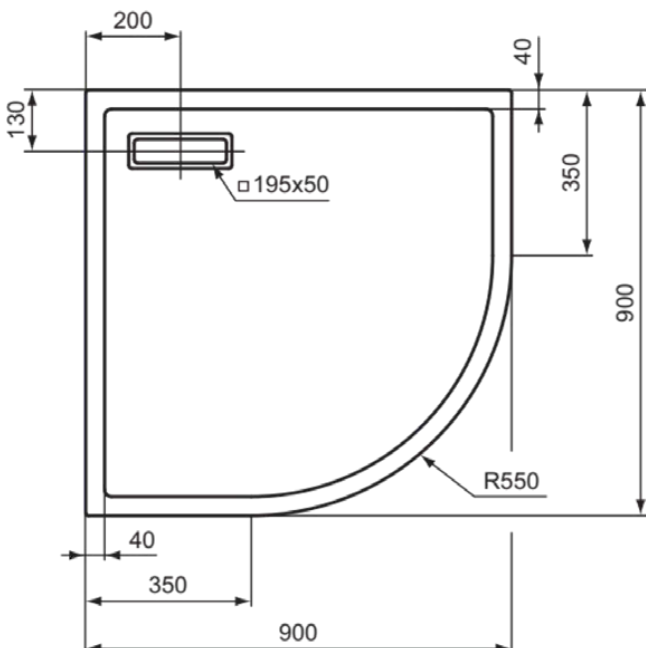

## T4492V1

ULTRAFLAT NEW | Viertelkreis-Brausewanne 900x900x25 mm in weiß seidenmatt, ohne Ablaufgarnitur | Eckmodell, Reinigungsmittelbeständig, Lichtbeständig, Barrierefrei, gemäß DIN 18040, 25 mm Höhe

### Allgemeine Informationen

Produktkategorie:	Brausewannen
Produktart:	Viertelkreis-Brausewanne
Marke:	Ideal Standard
Kollektion:	ULTRAFLAT NEW
Designer:	Ideal Standard
Farbe:	V1 - Weiß Seidenmatt
Oberflächenveredelung:	satin
Höhe (mm):	25
Breite (mm):	900
Ausladung (mm):	900
Empfohlenes Fußset:	T4627
Nettogewicht (kg):	15.50
EAN Code:	8014140482369