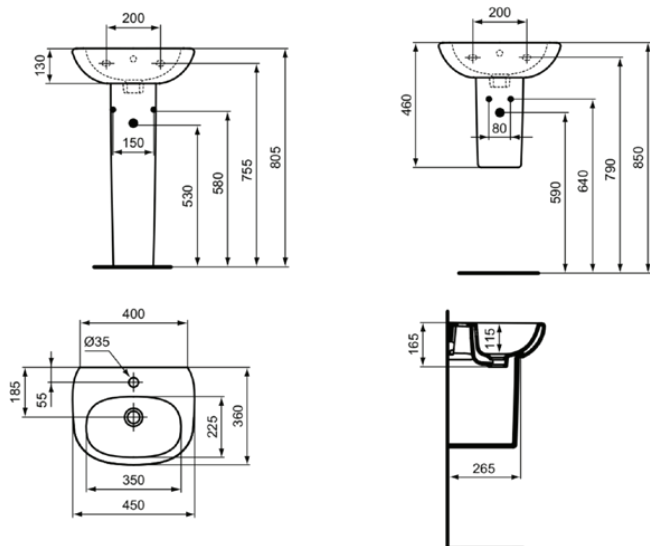

# E7114MA

CONNECT | Wandsäule 170x265x340 mm in weiß | IdealPlus

## Allgemeine Informationen

Produktkategorie:	Säulen
Produktart:	Wandsäule
Marke:	Ideal Standard
Kollektion:	CONNECT
Designer:	Ideal Standard
Farbe:	MA - Weiß
Oberflächenveredelung:	glänzend
Höhe (mm):	340
Breite (mm):	170
Ausladung (mm):	265
Befestigungsart:	Befestigungsset
Nettogewicht (kg):	5.50
EAN Code:	5017830399100