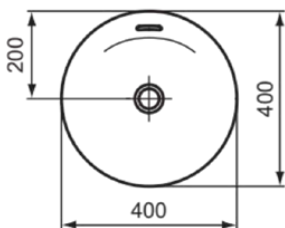

IPALYSS

E1413V3

IPALYSS | Schale 400x400x145 mm in schwarz seidenmatt, ohne Hahnloch, mit Überlauf | Diamatec, Platzsparender Waschtisch

Bild & Zeichnung

Allgemeine Informationen

Produktkategorie:	Waschtische
Produktart:	Schale
Marke:	Ideal Standard
Kollektion:	IPALYSS
Designer:	Studio Levien
Farbe:	V3 - Schwarz Seidenmatt
Oberflächenveredelung:	satın
Höhe (mm):	145
Breite (mm):	400
Ausladung (mm):	400
Nettogewicht (kg):	7.50
EAN Code:	5017830542766

IPALYSS

E1413V3

IPALYSS | Schale 400x400x145 mm in schwarz seidenmatt, ohne Hahnloch, mit Überlauf | Diamatec, Platzsparender Waschtisch

Produktspezifikationen

Form des Überlaufs:	Geschlitzt
Mit Rückwand:	Nein
Mit Verschlussstopfen:	Nein
Mit Überlauf:	Ja
Mit Siphon:	Nein
Montageart:	Aufgesetzt