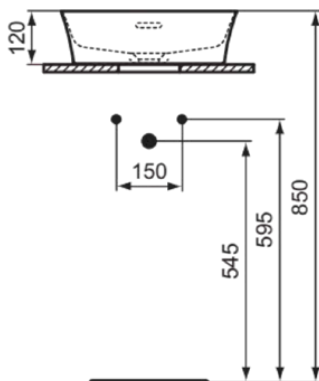

IPALYSS

E1413V3

IPALYSS | Schale 400x400x145 mm in schwarz seidenmatt, ohne Hahnloch, mit Überlauf | Diamatec, Platzsparender Waschtisch

Bild & Zeichnung

Allgemeine Informationen

Produktkategorie:	Waschtische
Produktart:	Schale
Marke:	Ideal Standard
Kollektion:	IPALYSS
Designer:	Studio Levien
Farbe:	V3 - Schwarz Seidenmatt
Oberflächenveredelung:	satın
Höhe (mm):	145
Breite (mm):	400
Ausladung (mm):	400
Nettogewicht (kg):	7.50
EAN Code:	5017830542766

Im Lieferumfang enthaltene Produkte

D570967: EXPRESSION | Befestigungsset in neutral

Features

Downloads

- [Installation Guide](#)

Produktstandards & Zertifikate

Normen:	EN 14688
Leistungserklärung (DoP):	CL00

IPALYSS

E1413V3

IPALYSS | Schale 400x400x145 mm in schwarz seidenmatt, ohne Hahnloch, mit Überlauf | Diamatec, Platzsparender Waschtisch

Produktspezifikationen

Form des Überlaufs:	Geschlitzt
Mit Rückwand:	Nein
Mit Verschlussstopfen:	Nein
Mit Überlauf:	Ja
Mit Siphon:	Nein
Montageart:	Aufgesetzt