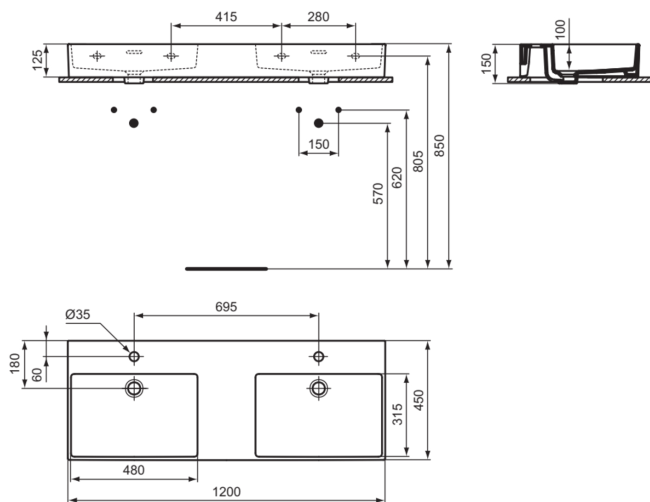

EXTRA

T3913MA

EXTRA | Doppel- Waschtisch 1200x450x150 mm in weiß, 2 Hahnlöcher, mit Überlauf | Platzsparender Waschtisch, IdealPlus

Bild & Zeichnung

Allgemeine Informationen

Produktkategorie:	Waschtische
Produktart:	Waschtisch
Marke:	Ideal Standard
Kollektion:	EXTRA
Designer:	Palomba Serafini Associati
Colour:	MA - Weiß
Oberflächenveredelung:	glänzend
Maximale Höhe (mm):	150
Maximale Breite (mm):	1200
Ausladung (mm):	450
Nettogewicht (kg):	29.50
EAN Code:	8014140470069

Features

Platzsparender Waschtisch

IdealPlus

Produktstandards & Zertifikate

Normen:	EN 14688
Declaration of Performance classification (DoP):	CL25

Produktspezifikationen

Farbcode:	MA
Farbbeschreibung:	weiß
Eckmodell:	Nein
IdealPlus Technologie:	Ja
Barrierefreies Produkt:	Nein
Mit Kettenöse:	Nein
Material:	Keramik
Materialspezifikation:	Feinfeuerton
Anzahl von Hahnlöchern je Waschbecken:	1
Anzahl von Waschbecken:	2
Sichtbarer Überlauf:	Ja
PVD Technologie:	Nein
Pladsbesparende model:	Nein
Ablagefläche:	Hinten / Mitte
Oberflächenveredelung:	glänzend
Position des Hahnlochs:	Mitte
Form des Überlaufs:	Geschlitzt
Mit Rückwand:	Nein
Mit Verschlussstopfen:	Nein
Mit Überlauf:	Ja
Mit Siphon:	Nein

EXTRA

T3913MA

EXTRA | Doppel- Waschtisch 1200x450x150 mm in weiß, 2 Hahnlöcher, mit Überlauf | Platzsparender Waschtisch, IdealPlus

Befestigungsmaterial im Lieferumfang enthalten:	Nein
Montageart:	wandhängend
Empfohlene Ausschittschablone:	TT0299735