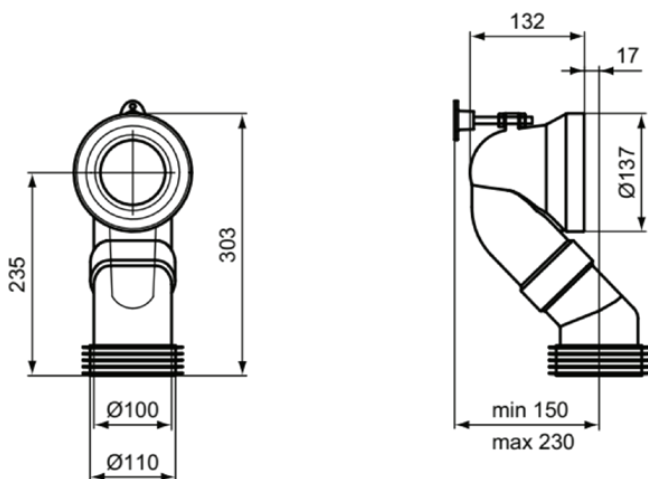

Produktspezifikationen

Farbcode:	67
Farbbeschreibung:	neutral
Oberflächenveredelung:	Matt